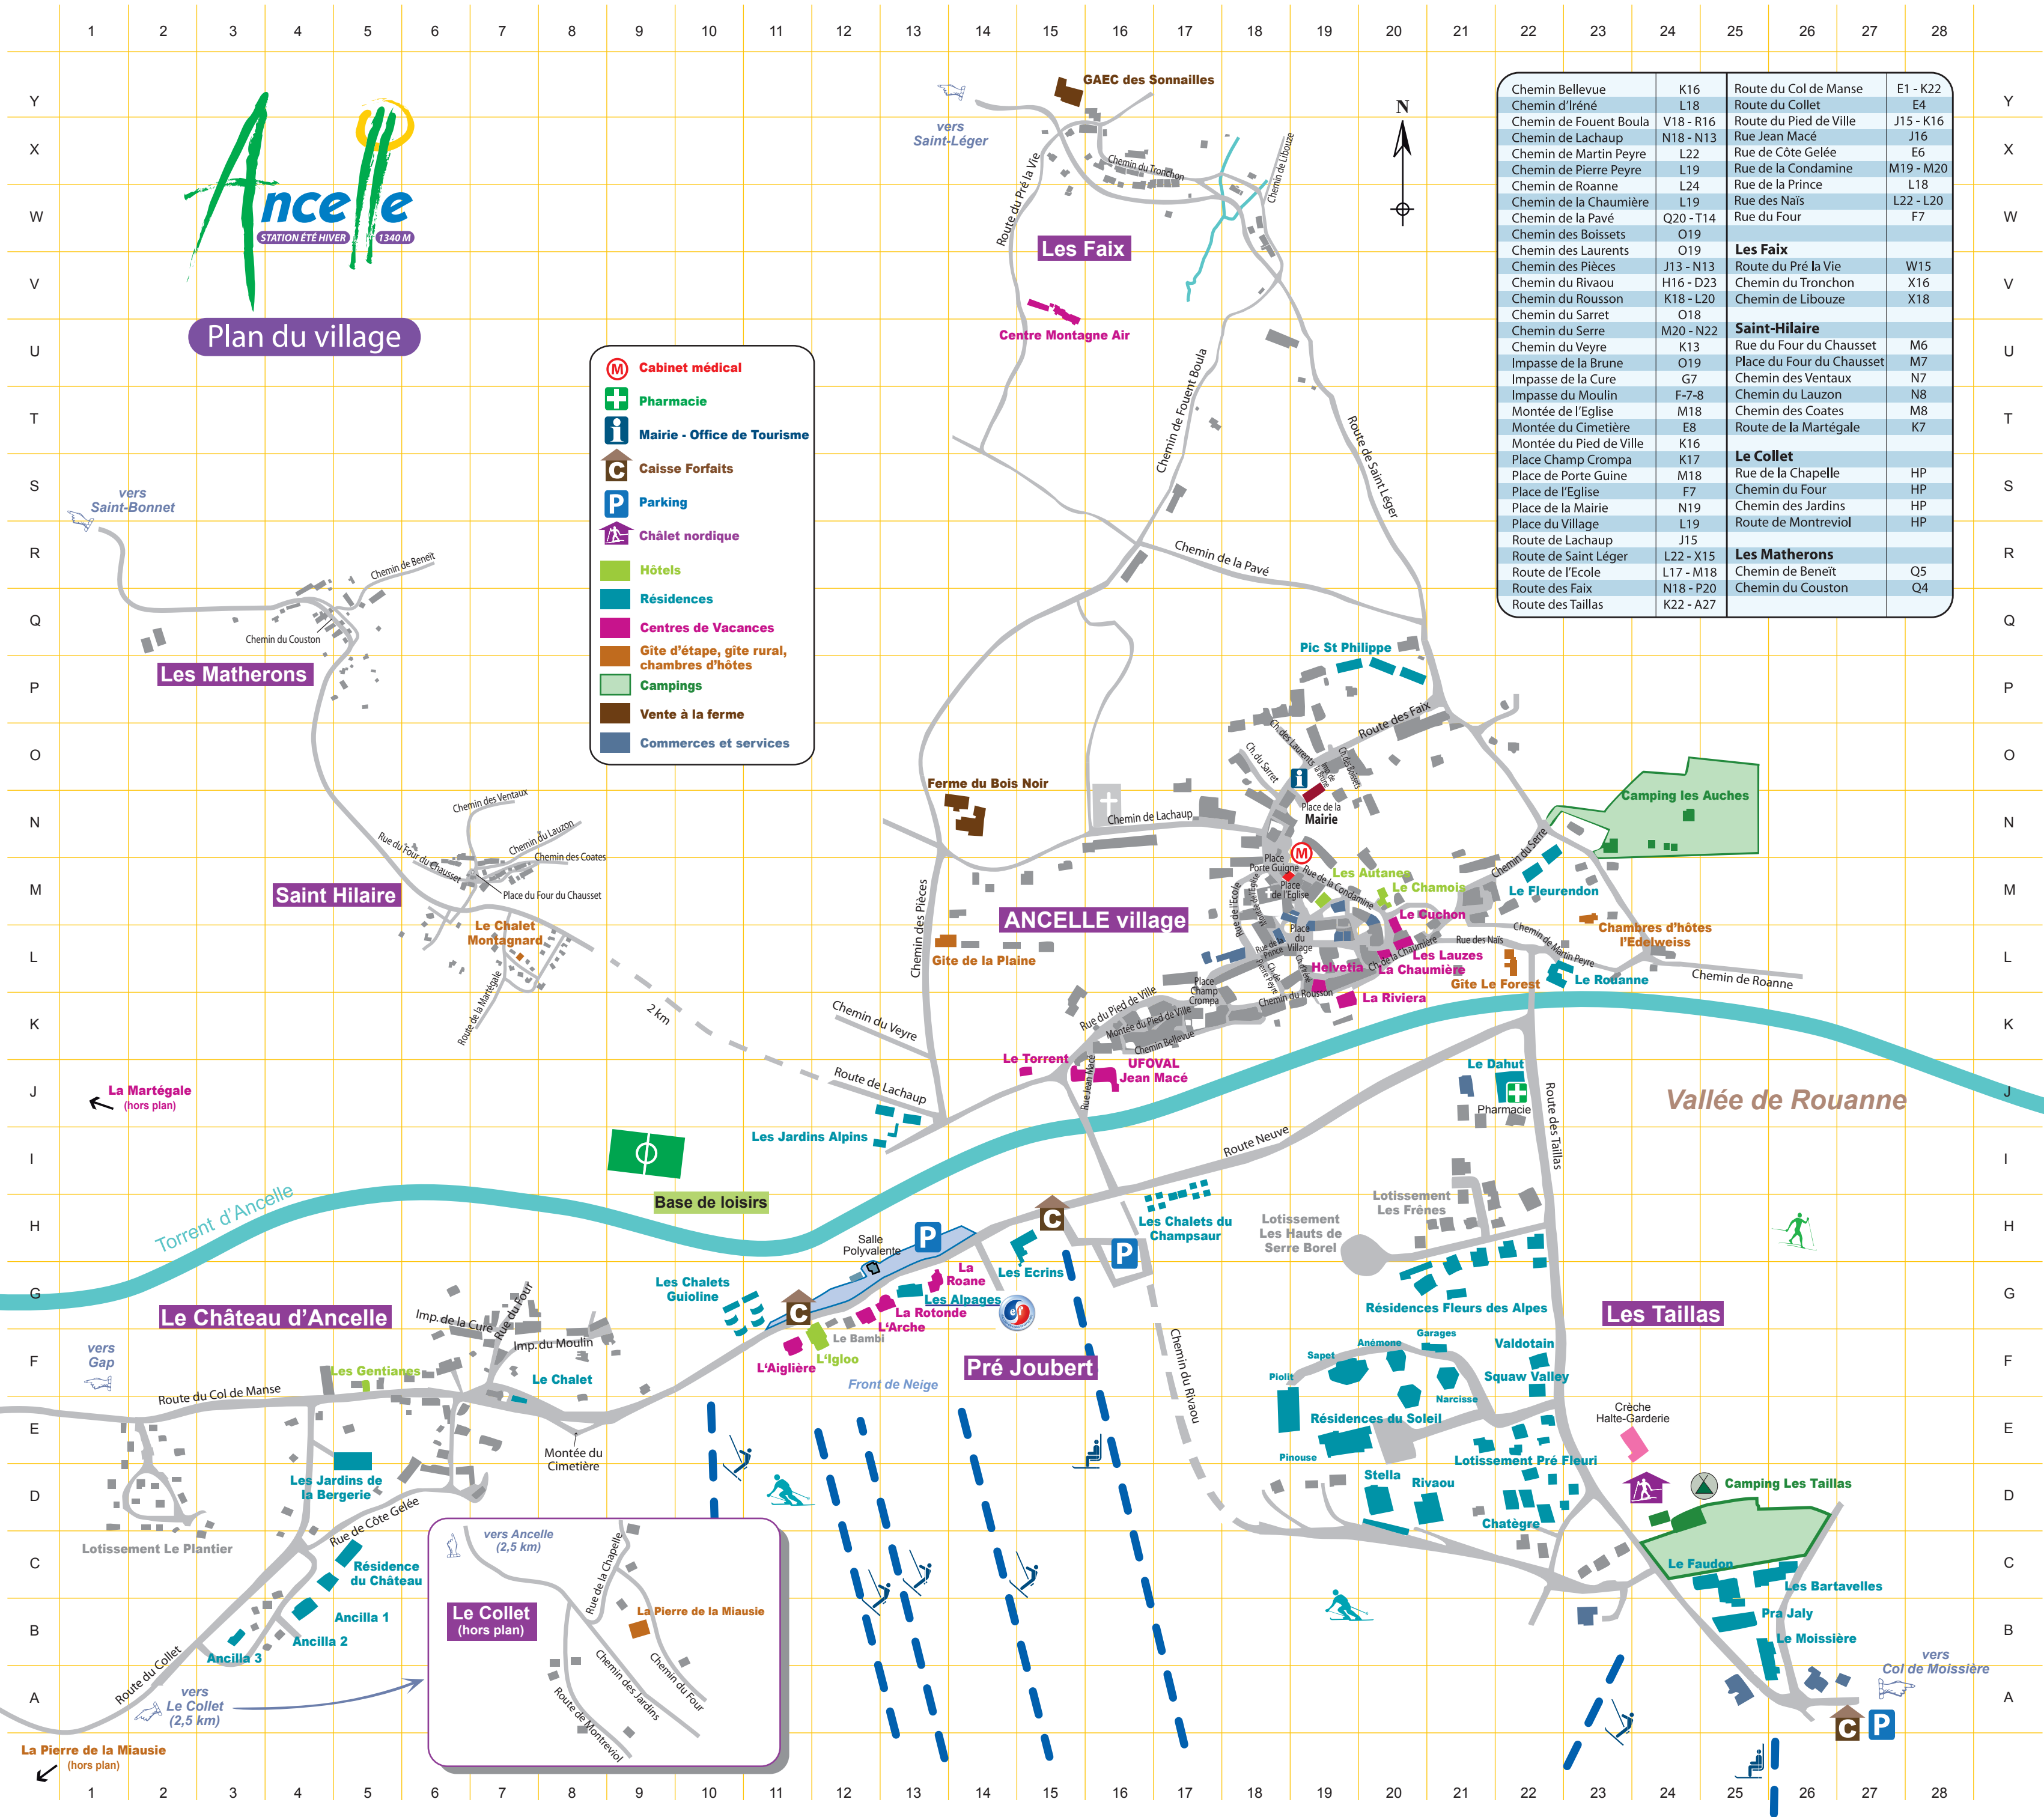

Chemin Bellevue	K16	Route du Col de Manse	E1 - K22
Chemin d'Iréné	L18	Route du Collet	E4
Chemin de Fouent Boula	V18 - R16	Route du Pied de Ville	J15 - K16
Chemin de Lachaup	N18 - N13	Rue Jean Macé	J16
Chemin de Martin Peyre	L22	Rue de Côte Galée	E6
Chemin de Pierre Peyre	L19	Rue de la Condamine	M19 - M20
Chemin de Roanne	L24	Rue de la Prince	L18
Chemin de la Chaumière	L19	Rue des Naïs	L22 - L20
Chemin de la Pavé	Q20 - T14	Rue du Four	F7
Chemin des Boissets	O19		
Chemin des Laurents	O19	Les Faix	
Chemin des Pièces	J13 - N13	Route du Pré la Vie	W15
Chemin du Rivaou	H16 - D23	Chemin du Tronchon	X16
Chemin du Rousson	K18 - L20	Chemin de Libouze	X18
Chemin du Sarret	O18		
Chemin du Serre	M20 - N22	Saint-Hilaire	
Chemin du Veyre	K13	Rue du Four du Chausset	M6
Impasse de la Brune	O19	Place du Four du Chausset	M7
Impasse de la Cure	G7	Chemin des Ventaux	N7
Impasse du Moulin	F-7-8	Chemin du Lauzon	N8
Montée de l'Eglise	M18	Chemin des Coates	M8
Montée du Cimetière	E8	Route de la Martégale	K7
Montée du Pied de Ville	K16	Le Collet	
Place Champ Crompa	K17	Rue de la Chapelle	HP
Place de Porte Guine	M18	Chemin du Four	HP
Place de l'Eglise	F7	Chemin des Jardins	HP
Place de la Mairie	N19	Route de Montreviol	HP
Place du Village	L19		
Route de Lachaup	J15	Les Matherons	
Route de Saint Léger	L22 - X15	Chemin de Beneit	Q5
Route de l'Ecole	L17 - M18	Chemin du Couston	Q4
Route des Faix	N18 - P20		
Route des Taillas	K22 - A27		

La Pierre de la Miausie (hors plan)

Vallée de Rouanne

Pré Joubert

Les Taillas

Le Château d'Ancele

ANCELLE village

Les Matherons

Les Faix

Saint Hilaire

Le Collet (hors plan)

Le Faudon

Pic St Philippe

Ferme du Bois Noir

Camping les Auches

Gîte de la Plaine

Gîte Le Forest

Le Château d'Ancele

Les Jardins de la Bergerie

Résidence du Château

Ancilla 1

Ancilla 2

Ancilla 3

Camping Les Taillas

Le Faudon