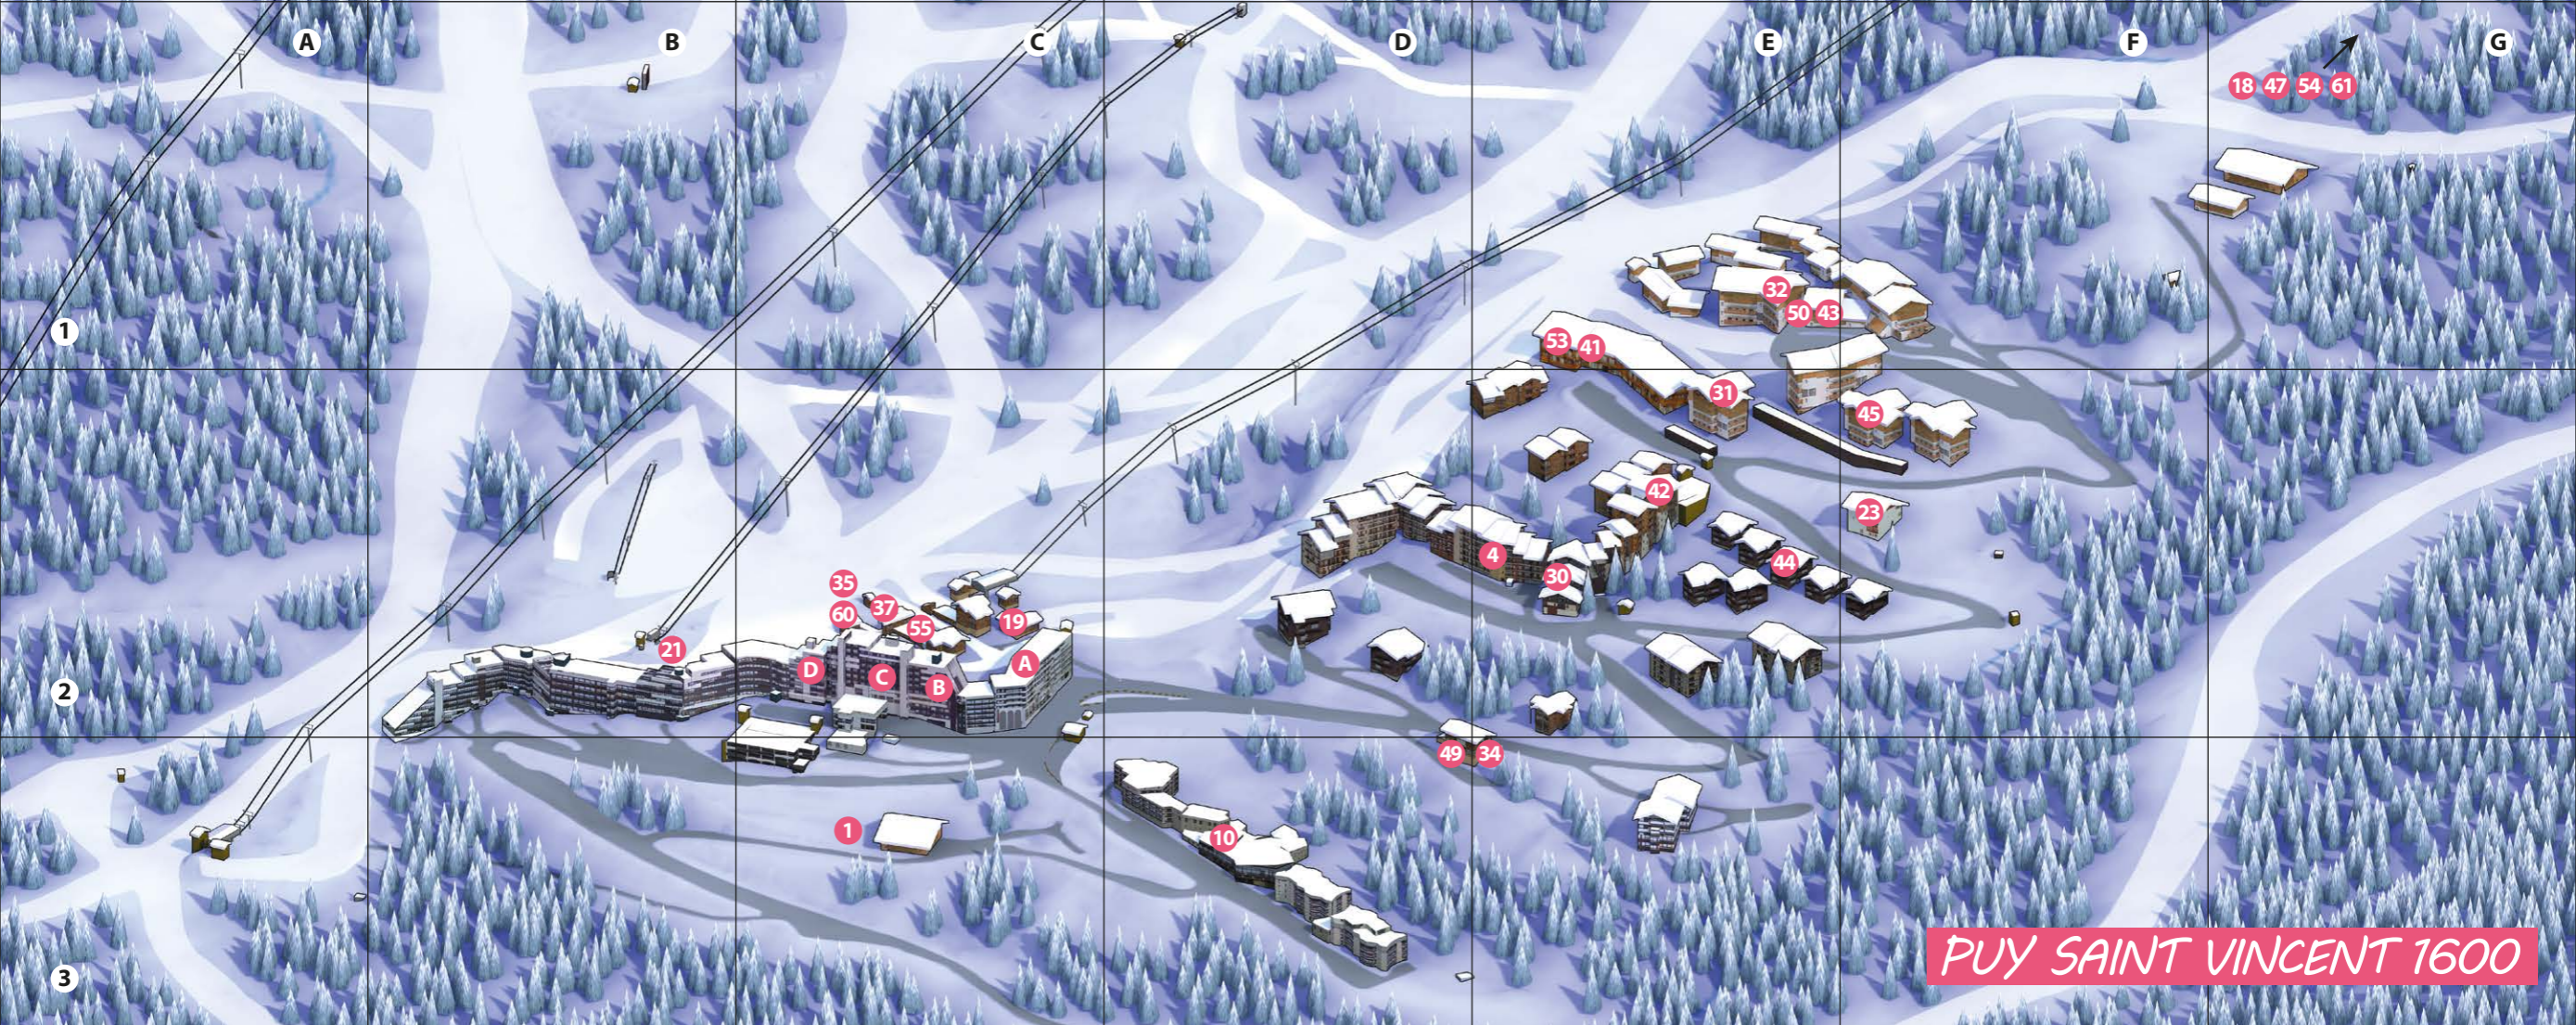

PUY SAINT VINCENT 1600

- | | | | | |
|---|---|--|---|--|
| <ul style="list-style-type: none"> 1 Aire de stationnement des camping-cars C-3 B Alimentation Sherpa 1600 C-2 C Agence immobilière - Cimes et neige C-2 4 Agence immobilière - Cogeril E-2 B Agence immobilière - France location C-2 A Bar - Le tire bouchon C-2 A Bar - Pub le 1600 C-2 C Boulangerie Petit C-2 C Cabinet médical C-2 10 Centre de vacances - IGESA D-3 C Cinéma Jean Marais C-2 C Commerce - Le pot au lait C-2 A Commerce - Le saisonnier bonbon par millier C-2 | <ul style="list-style-type: none"> B Distributeur automatique de Billets Crédit Agricole C-2 B Ecole de ski Internationale C-2 B Ecole de Ski 1600 C-2 C Esprit parapente C-2 18 Forêt sensation G-1 19 Garderie 1600 C-2 B Laverie automatique 1600 C-2 21 Luge d'été B-2 D Maison artisanale vente C-2 23 Maison des saisonniers F-2 A Magasins - Boule de neige C-2 B Magasins - Capac photo C-2 | <ul style="list-style-type: none"> D Magasins - Le coin montagne C-2 B Magasin de sport - Atouskigliss C-2 C Magasin de sport - Chaud sport twinner C-2 A Magasin de sport - Intersport Snow valley C-2 30 Magasin de sport - Skiset Les Ecrins E-2 31 Magasin de sport - Skiset Les Gentianes E-2 32 Magasin de sport - Skiset parc aux étoiles E-1 C Magasin de sport - Skiset snowride C-2 34 Magasin de sport - Sport 1400 sport 2000 BLEIN E-3 35 Office du tourisme 1600 C-2 C Pharmacie La Voile C-2 37 Piscine C-2 | <ul style="list-style-type: none"> D Presse - La revue blanche C-2 C Randonnée motoneige C-2 C Raoulski C-2 41 Résidence de tourisme - La dame blanche E-1 42 Résidence de tourisme - Le hameau des Ecrins E-2 43 Résidence de tourisme - Le parc aux étoiles E-1 44 Résidence de tourisme - Les chalets de Puy Saint Vincent E-2 45 Résidence de tourisme - Les gentianes F-2 A Résidence de tourisme - Sun valley C-2 47 Restaurant - L'étoile des neiges G-1 C Restaurant - L'ours brun C-2 49 Restaurant - La chaumière D-3 | <ul style="list-style-type: none"> 50 Restaurant - Le grand chariot E-1 D Restaurant - Le petit chamois C-2 B Restaurant - Le pressoir C-2 53 Restaurant - Le tom rider E-1 54 Restaurant - Les bartavelles G-1 55 Salle Polyvalente 1600 C-2 B Sandwicherie - Le snow burger C-2 D Sandwicherie - La sandwicherie C-2 B Snowbizz C-2 C Sportswear - Accessoires - La boutique C-2 60 Toilettes publiques C-2 61 Via Ferrata de Tournoux G-1 |
|---|---|--|---|--|