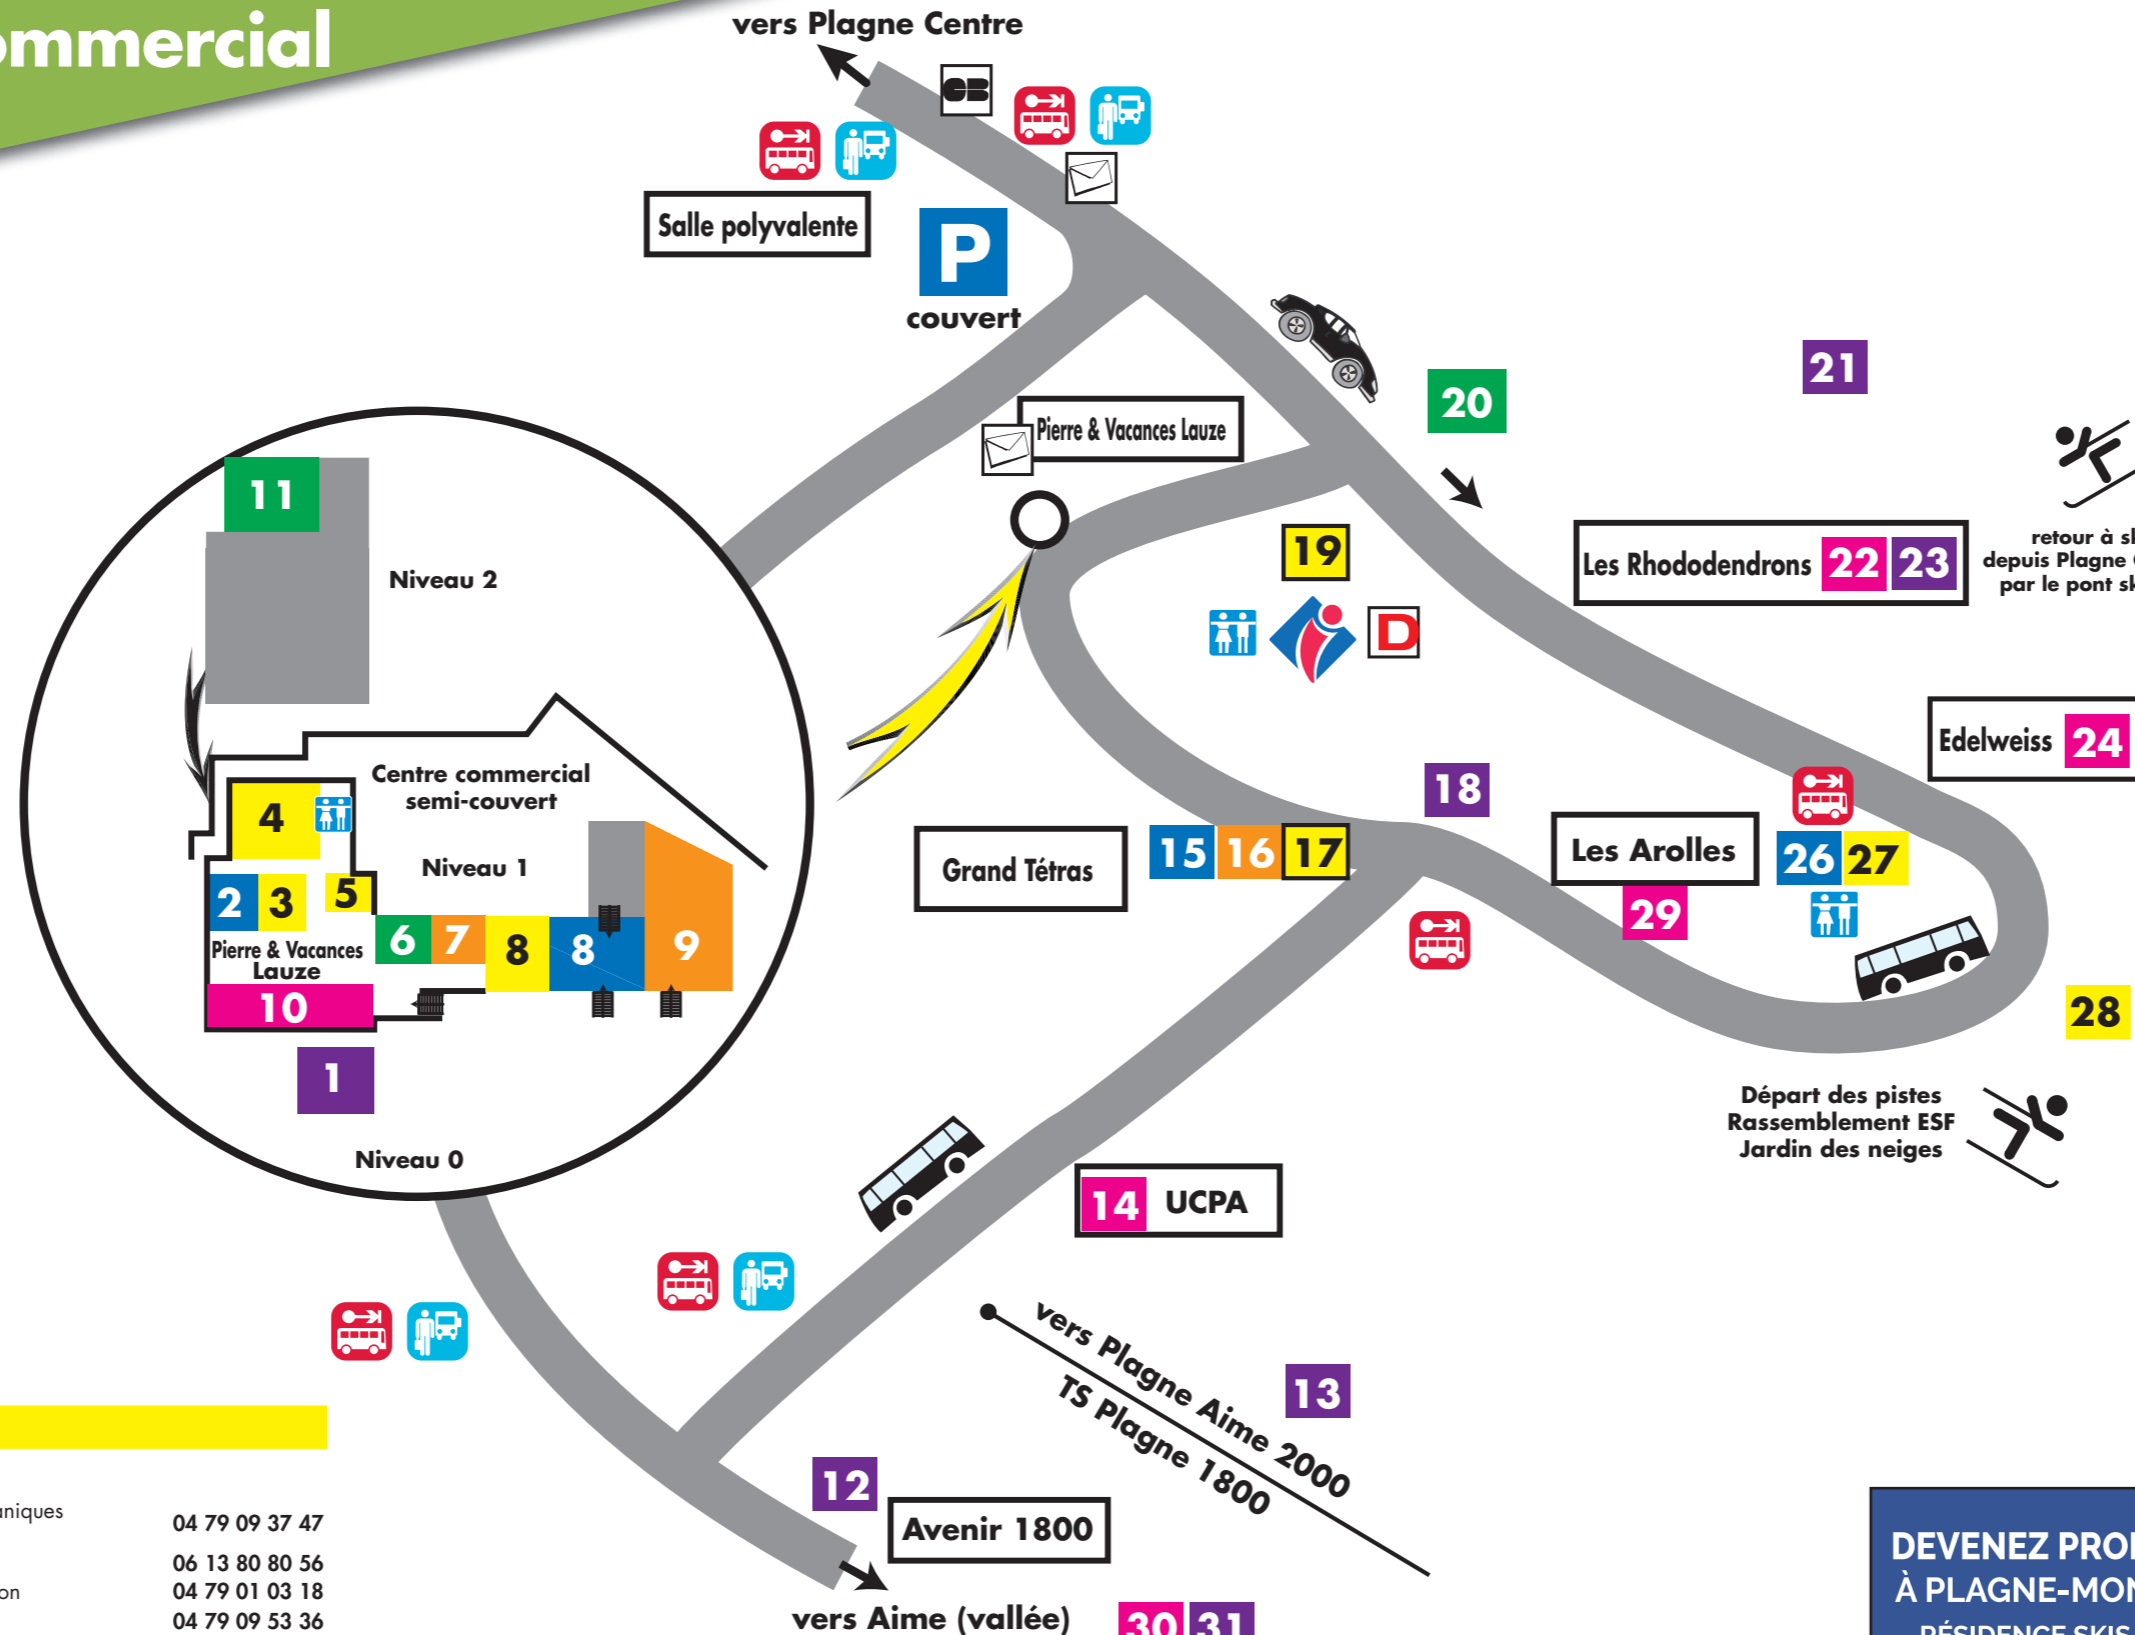

PIERRE & VACANCES
À CHAQUE ENVIE SES VACANCES

La Plagne
NOS DESTINATIONS :
Belle Plagne
Plagne Aime 2000
Plagne Bellecôte
Plagne Soleil
Plagne 1800

Une large sélection d'appartements, du studio à l'appartement 8 personnes pour répondre au mieux à vos vacances.

CONTACT : +33 (0)4 79 22 20 50
nathalie.garcia@groupepvcp.com
CODE RESERVATION : OT19

DEEP NATURE
Bains & Spa LA PLAGNE

NOUVEL ESPACE BIEN-ÊTRE DE 1500M²
POUR PETITS ET GRANDS, EN PLEIN CŒUR DE BELLE-PLAGNE
NEW WELLNESS AREA OF 1500M²
FOR WHOLE THE FAMILY IN THE HEART OF BELLE-PLAGNE

Bains & Spa Deep Nature - Belle Plagne - 73210 La Plagne
spabelleplagne@deepnature.fr - +33 (0)4 58 35 00 00
www.deepnature.fr

HÔTEL & RESTAURANT

Le Cocoon
Plagne 1800

Restaurant La Table du Cocoon
Et ses Cocoon Grills
Tél. +33 (0)4 79 55 00 26

Centre Commercial SHOPPING CENTRE

Services

- 4 Bagagerie Luggage room
- 25 Caisse des remontées mécaniques Skypass Office
- 17 Ecole du Ski Reflex
- 27 Ecole de ski New Generation
- 8 Ecole de ski Oxygène
- 3 Ecole du Ski Français / French ski school
- ESF Résidence P & V
- 28 ESF Front de neige
- 5 Salle de jeux, espace internet
- Point Information
- Distributeur bancaire Laydernier Cashpoint
- Toilettes
- Défibrillateur
- Boîte aux lettres
- Départ navette vers Plagne Centre
- Départ navette liaison SNCF

Alimentaire / Food

- 16 Délices de la mère Boudu
- 9 Supérette SPAR
- 7 Le Café Gourmand

Articles de sports / vêtements Sports equipment / Clothing

- 15 Boudu Sport Skiset
- 2 El Pro Skimium
- 26 Plagne 1800 Sport 2000
- 8 Skilove-Intersport

Bars, restaurants, pub, discothèques

- 23 Bobsleigh Pub
- 1 Cantine (La)
- 21 Chauffe Marcel (sur les pistes)
- 31 La Table du Cocoon
- 12 Loup Blanc (Le)
- 18 Mine (La)
- 13 Petit Chaperon Rouge (Le) (sur les pistes)

Accueil hébergement / Estate agence

- 10 Accueil Pierre & Vacances Lauze
- 14 Accueil UCPA
- 22 Accueil Les Rhododendrons
- 24 Accueil Lagrange Prestige Edelweiss
- 29 Accueil Les Arolles
- 30 Accueil Le Cocoon

Autres services et commerces / Other shops

- 20 Laverie automatique
- 6 Tabac, souvenirs
- 11 Salle de squash

DEVENEZ PROPRIÉTAIRE À PLAGNE-MONTALBERT
RÉSIDENCE SKIS AUX PIEDS

le snoroc
PLAGNE MONTALBERT

Appartements du T2 cabine au T4
Apartments from 1 to 3 bedrooms
Espace bien-être / Conciergerie
Wellness area / Concierge
Bureau de vente centre station
Sales office in center of the ski resort

GRUPE TERR SENS
Construire, Vendre & Gérer
N° Vert 0 800 880 880
ou +33 4 72 14 66 50
contact@terresens.com
www.terresens.com

www.la-plagne.com
04 79 09 02 01
Map | Plan station

VIVRE DES MOMENTS INOUBLIABLES
Unforgettable

PLAGNE 1800
LA PLAGNE

ESF ÉCOLE DU SKI FRANÇAIS
Pour le plaisir
PLAGNE 1800

CHALET ESF FRONT DE NEIGE
Tél. 04 79 01 17 61

PIERRE ET VACANCES
Tél. 04 79 09 09 64
www.esf-plagne.com

NOUVEAU NEW
Ça vous dirait de régler vos achats "sans contact" avec votre forfait de ski ?
Yes, you can now shop with your skipass! Contactless, easy & so advantageous, summer & winter!

à vous LA MONTAGNE
PLAGNE access
The resort is yours

A vous cadeaux, bons plans & accès privilégiés été comme hiver, à retrouver dans l'appi
YUGE Paradiski
Find in the Yuge App.

LA PLAGNE Paradiski