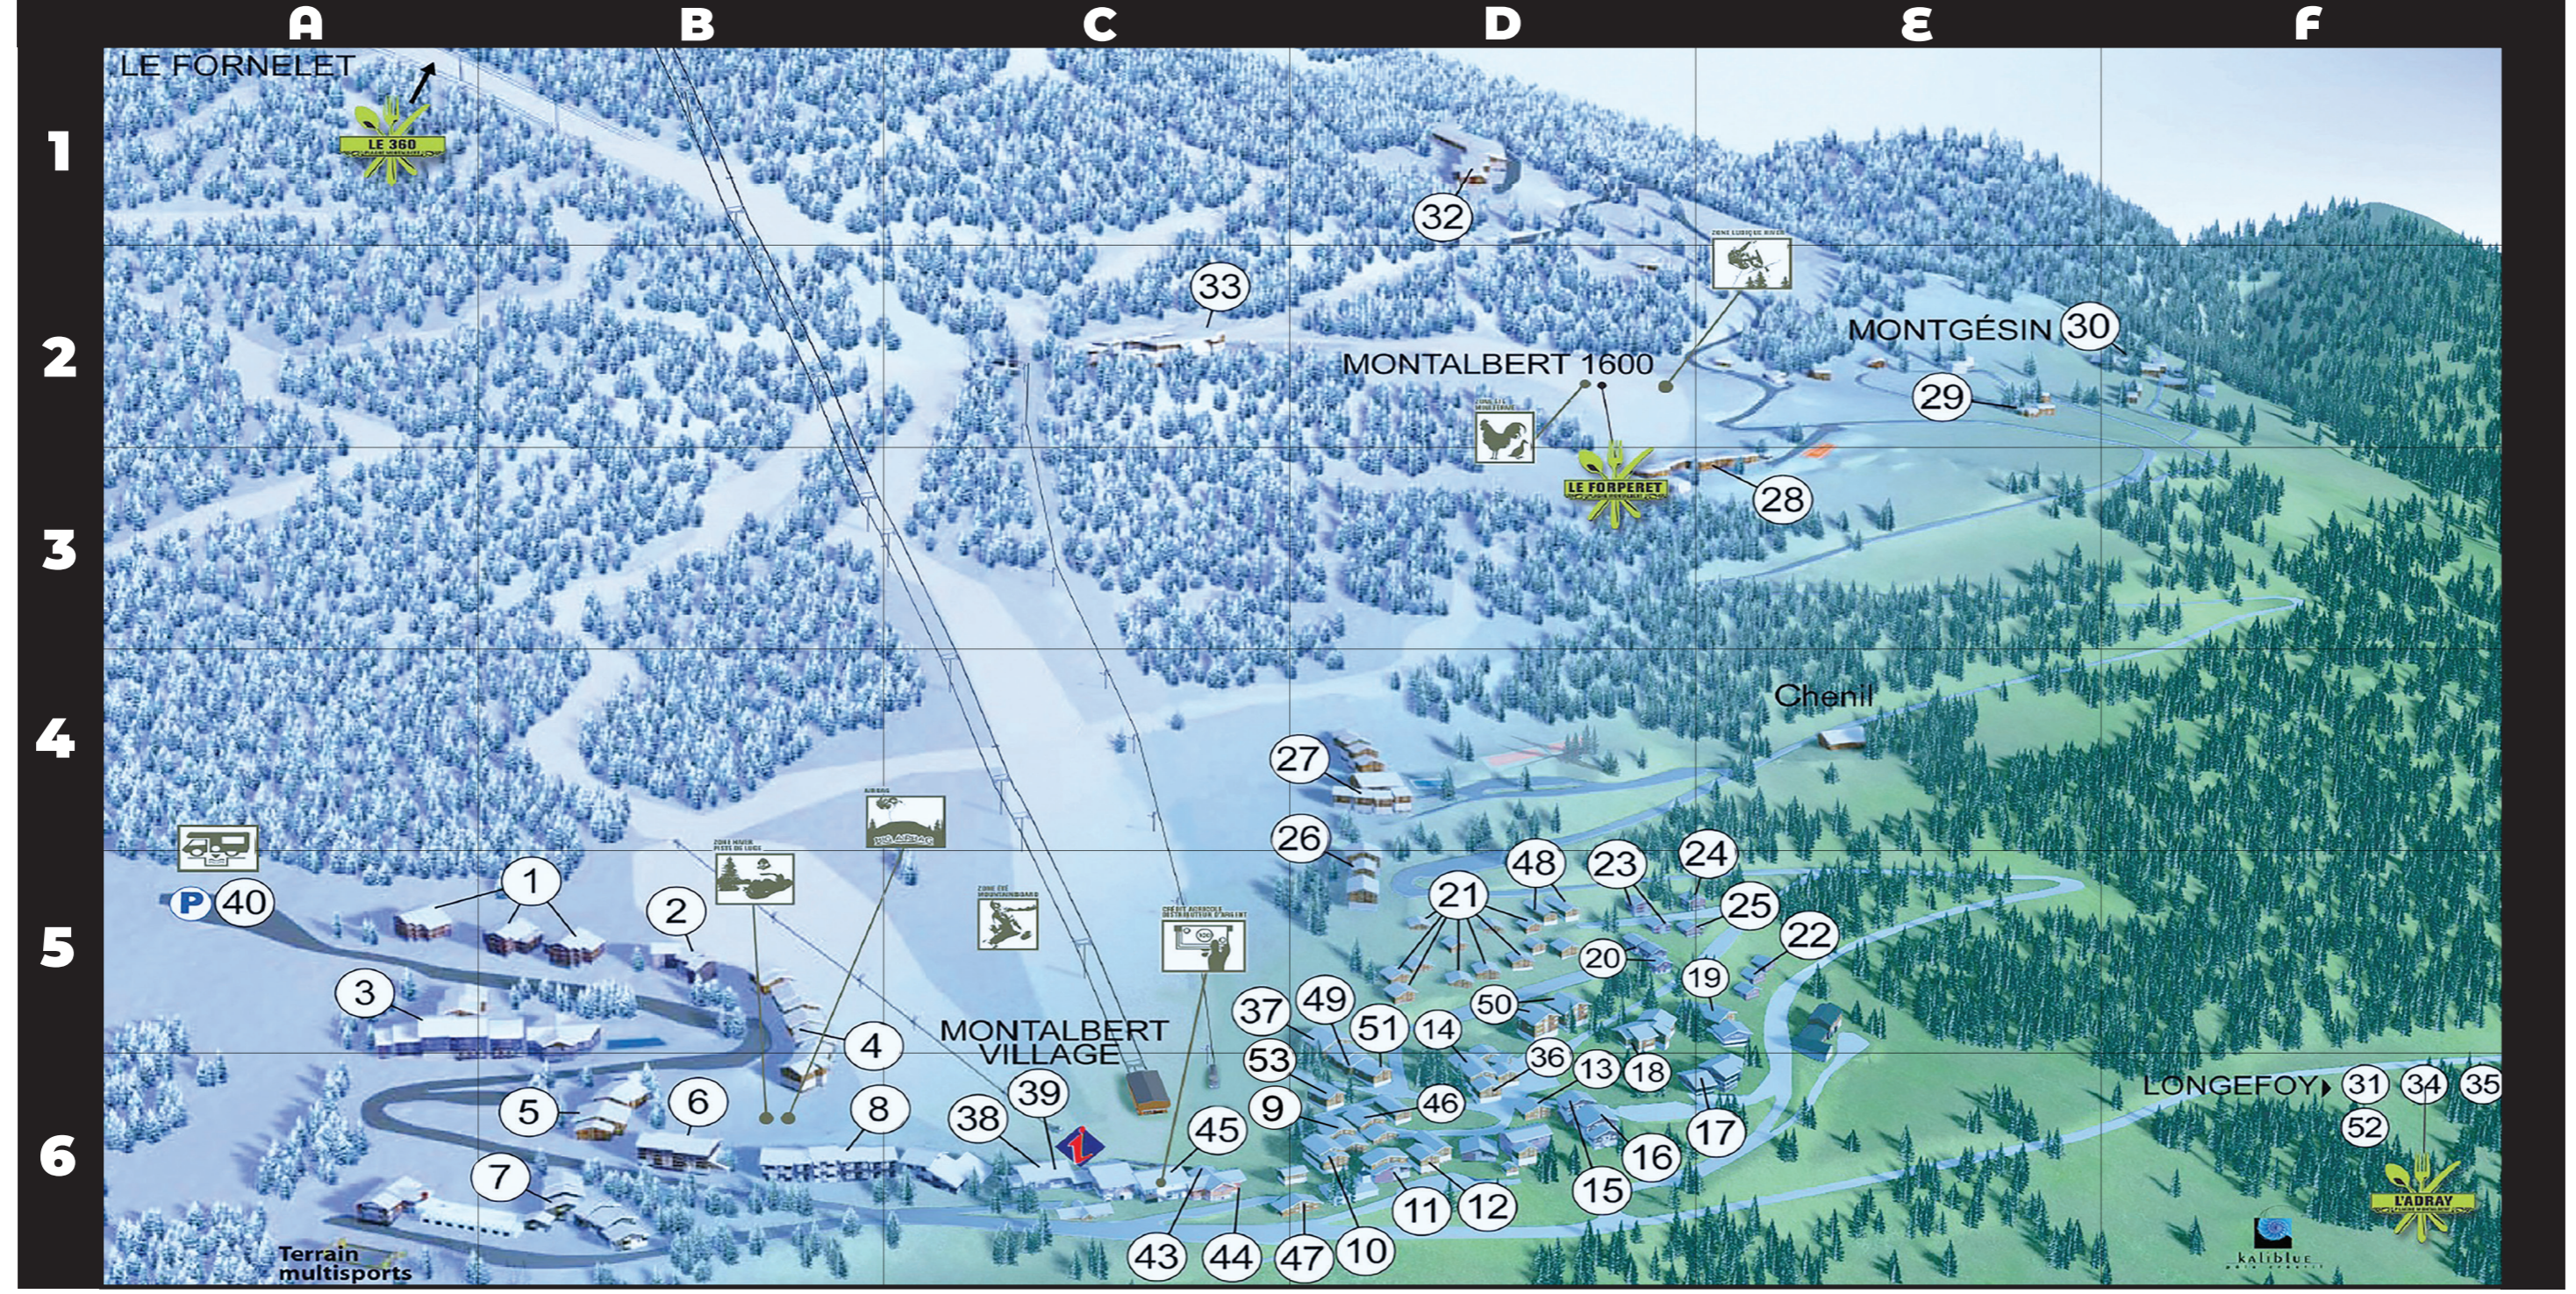

HEBERGEMENTS / Tourist Accomodation :

Résidences / Apartments & Hotels

F6	Adray (l')	(34)
D6	Aigle Rouge (l')	(16)
F6	Ancienne École de Montvilliers	(52)
D5	Arbé 1 & 2 (l')	(48)
D6	Aubépine (l')	(9)
D6	Aubier (l')	(10)
D6	Bergerie (la)	(47)
E3	Cap'Vacances	(28)
D5	Chalet Annieck	(25)
D6	Chalet l'Aulp	(53)
E5	Chalet Pas des Brebis	(24)
B5	Chalets de Montalbert (les)	(1)
D5	Chalets des Arolles (les)	(23)
E5	Chalet Phoenix	(22)
D5	Chalets Pierra Menta (les)	(21)
D5	Chalets du Planay (les)	(20)
D5	Chanteloup (le)	(26)
B6	Charmettes (les)	(5)
B6	Choucas (les)	(8)
B5	Christiana (le)	(4)
D6	Clarines (les)	(49)
C2	Dou de la Ramaz VTF	(33)
D6	Edelweiss (l')	(15)
D6	Ecurie (l') - Les Clarines	(49)
D6	Gardet (le)	(12)
D5	Génépy (le)	(37)
D6	Gentianes (les)	(11)
F6	Gites de Longefoy	(35)
F6	Gites de Montvilliers	(31)
D5	Granges (les)	(50)
E6	Grangette (la)	(17)
D1	Jean Franco Village Vacances	(32)
D6	Kallisté (le)	(46)
D4	Lauzière (la) - Touristra	(27)
E2	Lotissement Beauregard	(29)
B6	Marmottane (la)	(7)
F2	Montgésin	(30)
D5	Mottay (le)	(18)

B6	Plaisances (les)	(6)
E5	Pravet (le)	(19)
D6	Signal (le)	(14) (36)
A5	Sitelles (les) - MMV	(3)
B5	Solaret (le)	(2)
D6	Tarine (la)	(51)
D6	Vieille Maison (la)	(13)

Divers / Others

C6	École de ski (hiver) / Bureau des Guides (été)	(38)
C6	Caisses des Remontées mécaniques	(39)
C6	Office de tourisme	(4)
C6	Garderie les Bambins (hiver)	(43)
C6	Club des Kids (été)	(43)
B6	Kinésithérapeutes	(7)

C6	Poste de Secours pistes (hiver)	(44)
C6	Salle Little Zenith	(45)
A5	Aire de service camping-cars	(40)

Agences immobilières / Agencies

D6	Eneo Immobilier	(53)
D6	Ski et Soleil	(47)

Locations de chalets et d'appartements

www.montalbert-ski.com
06.08.62.19.52
info.montalbertski@gmail.com

LA CONCIERGERIE
LA PLAGNE MONTALBERT

Rachel MONTMAYEUR
06 22 70 11 39
www.laconciergerie-laplagne.fr
laconciergerie.laplagne@gmail.com

PUYDUFOU

Après la Plagne, votre aventure continue sur
PUYDUFOU.COM