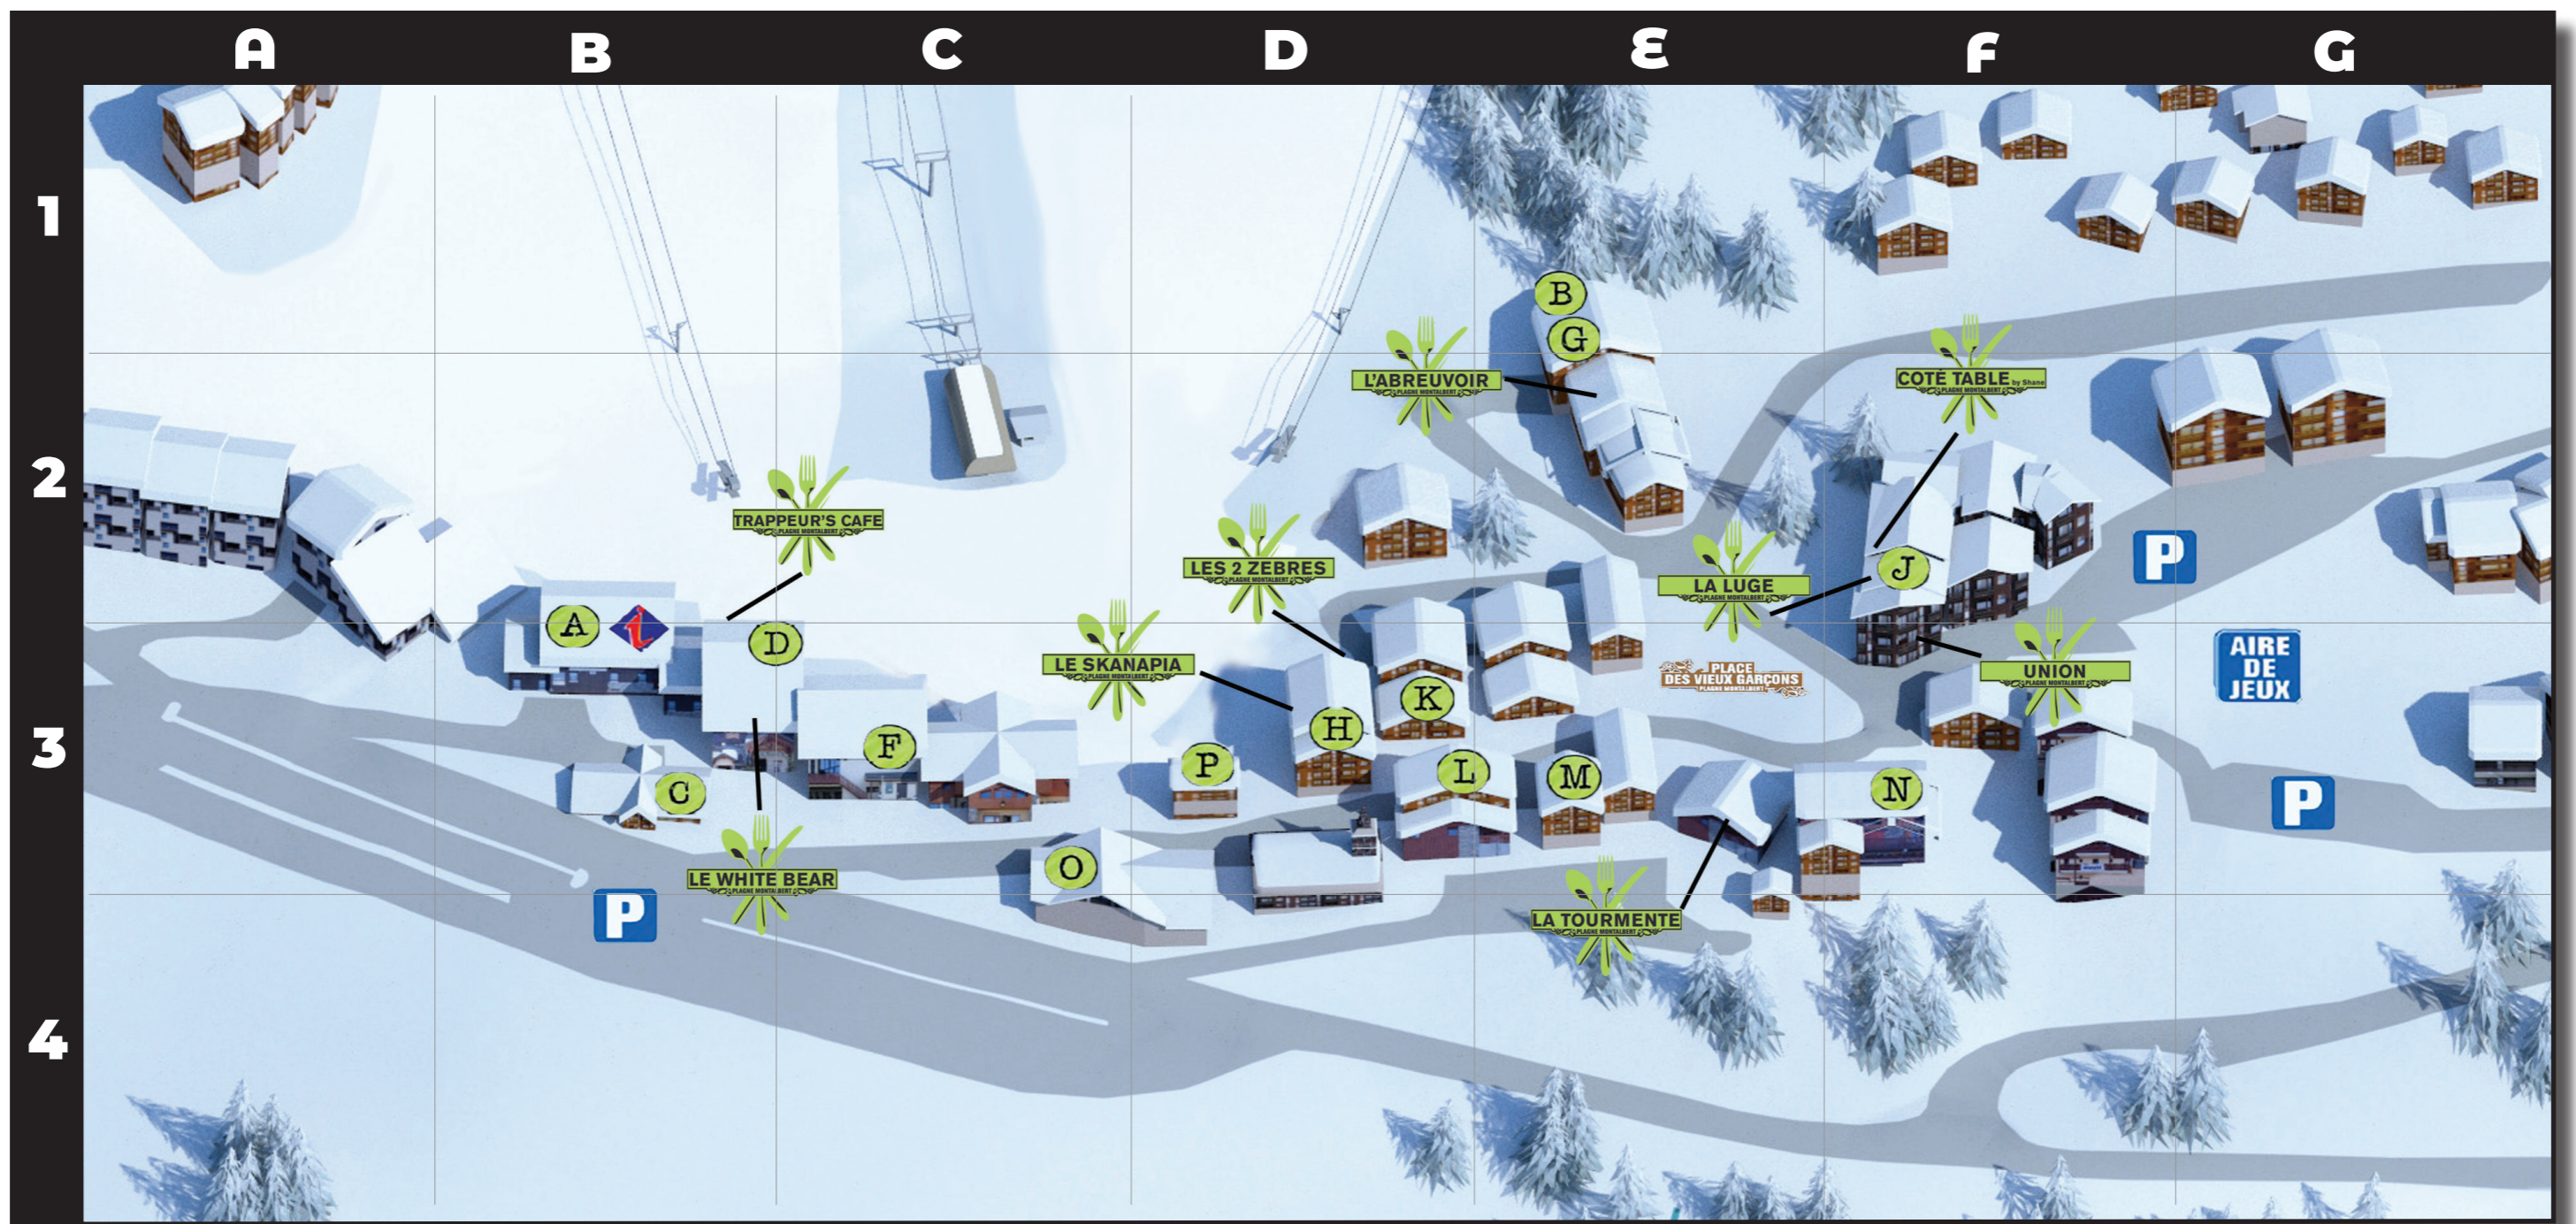

L'Abreuvoir
RESTAURANT PUB

L'Abreuvoir Pub - Restaurant vous accueille de 9h à 2h
Restauration traditionnelle et savoyarde

CÔTÉ PUB / Large choix de bière, happy hour, Jeu de flechettes gratuit
CÔTÉ RESTAURANT / Salle typiquement savoyarde avec cheminée, cuisine «fait maison»

CÔTÉ TERRASSE / vue panoramique sur les pistes

L'ABREUVOIR - RESTAURANT-BAR
Lieu-dit Montalbert 73210 Aime - Tél. : 04 79 55 43 96

WHITE BEAR
Bar, Pub, Pizzeria

Baby Foot / Table Football
Fléchettes / Darts
Billard / Pool
Sport En Direct

16h00
3h30

Burgers, Salades & Pizzas Maison

8 à Huit
Supermarket

OUVERTURE

7h-20h en hiver | 7h-13h en été | 15h-20h en été

Des réductions, des cadeaux, des bons plans exclusifs et un tout nouveau Programme Privilege !