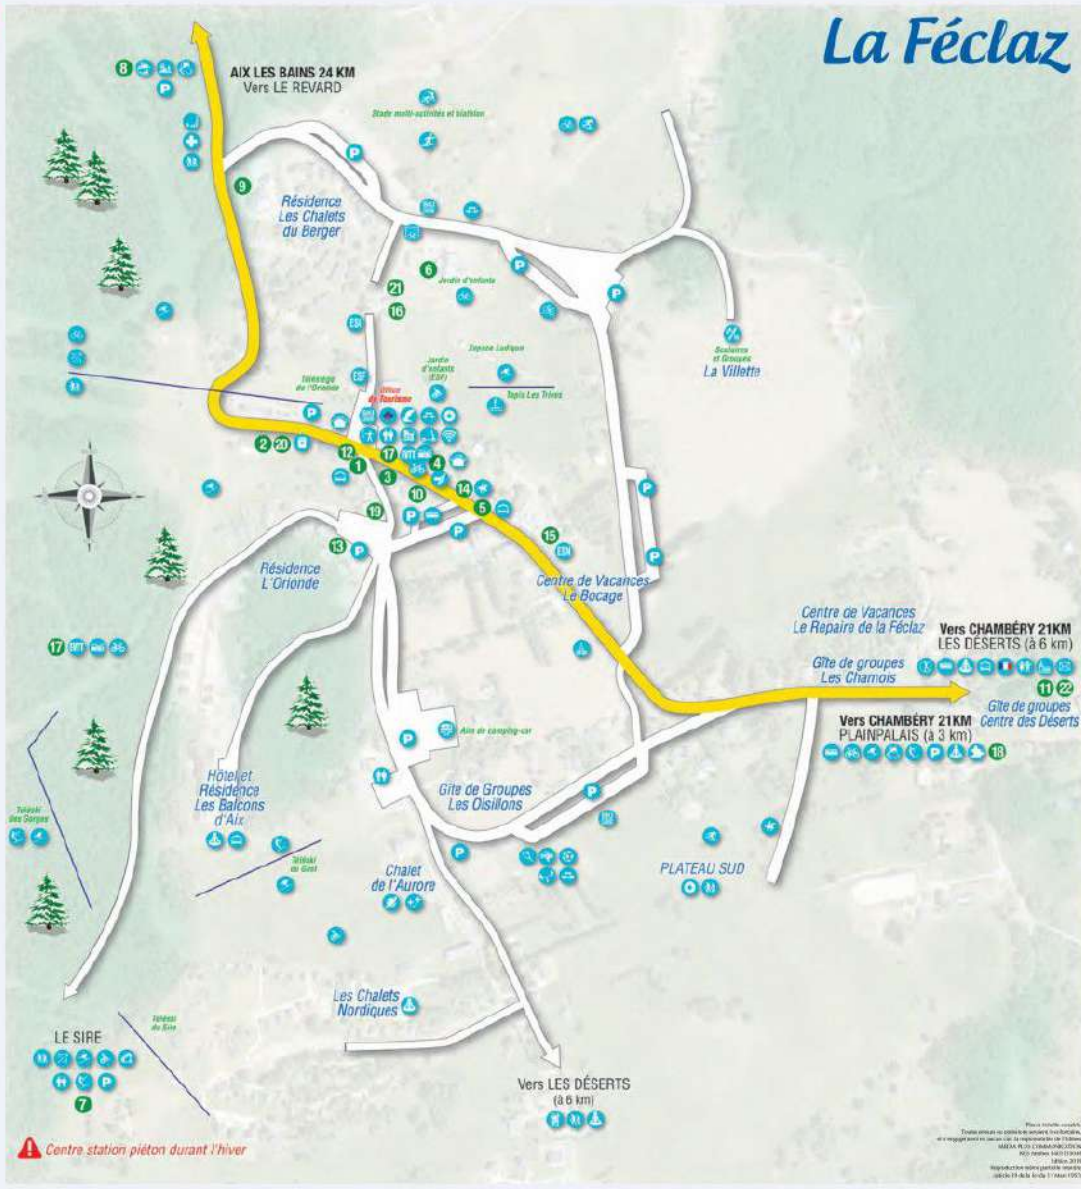

COMMERCES ET SERVICES

- LA FÉCLAZ**
- 1 Bar-Restaurant
 - 2 La Central
 - 3 Le Saint-Ju
 - 4 Le Carrou
 - 5 Brasserie Les Siboux
 - 6 Néro Bar de Nègres
 - 7 L'Antica
 - 8 Châlet du Gris
 - 9 Châlet du Loup
 - 10 Le Som
 - 11 Boulangerie
 - 12 Centre des Neiges
 - 13 La Bergère
 - 14 Location et vente de matériel
 - 15 Pôles Sports
 - 16 L'Andalouche
 - 17 Féclaz Sports La Boutique
 - 18 Nordis Attitude
 - 19 Le Vieux Châlet
 - 20 École de VTT - MCF La Féclaz
 - 21 Massifs des Bauges
 - 22 Wordes
 - 23 Alimentation
 - 24 Le Vieux Châlet
 - 25 Boulangerie
 - 26 Centre des Neiges
 - 27 Au Gîte Manger Savoyard
 - 28 Supersanté Diapora
 - 29 Presse/Souvenir
 - 30 L'Andalouche
 - 31 Brasserie Les Siboux
 - 32 Parapharmacie
 - 33 Supersanté Sports
 - 34 Fromagerie
 - 35 DiEC Au Causou
 - 36 Artisanat
 - 37 AltiBarde Sola
- LE REVAR**
- 1 Restaurants
 - 2 Restaurant - La Central
 - 3 Snack - Le Petit Plateau
 - 4 Restaurant - Les 4 Tables
 - 5 Restaurant - La Trappe
 - 6 Restaurant - Le Nord Blanc
 - 7 Snack de Croix
 - 8 Village Tipi
 - 9 Salon de thé - La Tête dans les Cimes
 - 10 Locations et vente de matériel
 - 11 Pôles Sports
 - 12 Anax Sport
 - 13 Foyer Nordique
 - 14 Librairie/Presse/Épicerie
 - 15 Les Vases Richesses
 - 16 Musée
 - 17 Musée du Revard - Musée de l'Art
 - 18 Fromageries
 - 19 Femmes de la Cluse
 - 20 Femmes du Revard
- LE PLATEAU**
- 1 Bar-Restaurant
 - 2 Restaurant du Foyer Nordique
 - 3 Chalet de La Plâle
 - 4 Refuge du Caus de Lachat
 - 5 Snack
 - 6 Location de matériel de ski de fond, raquettes et produits locaux
 - 7 Lily Luce
 - 8 Refuge
 - 9 Refuge du Caus de Lachat
- LA MAGNE**
- 1 Hiver gements
 - 2 Le Suter
 - 3 Gîte "École à Gîte"
 - 4 Artisanat
 - 5 L'Argenterie des Bauges
- 3 km entre La Magne et Le Plateau