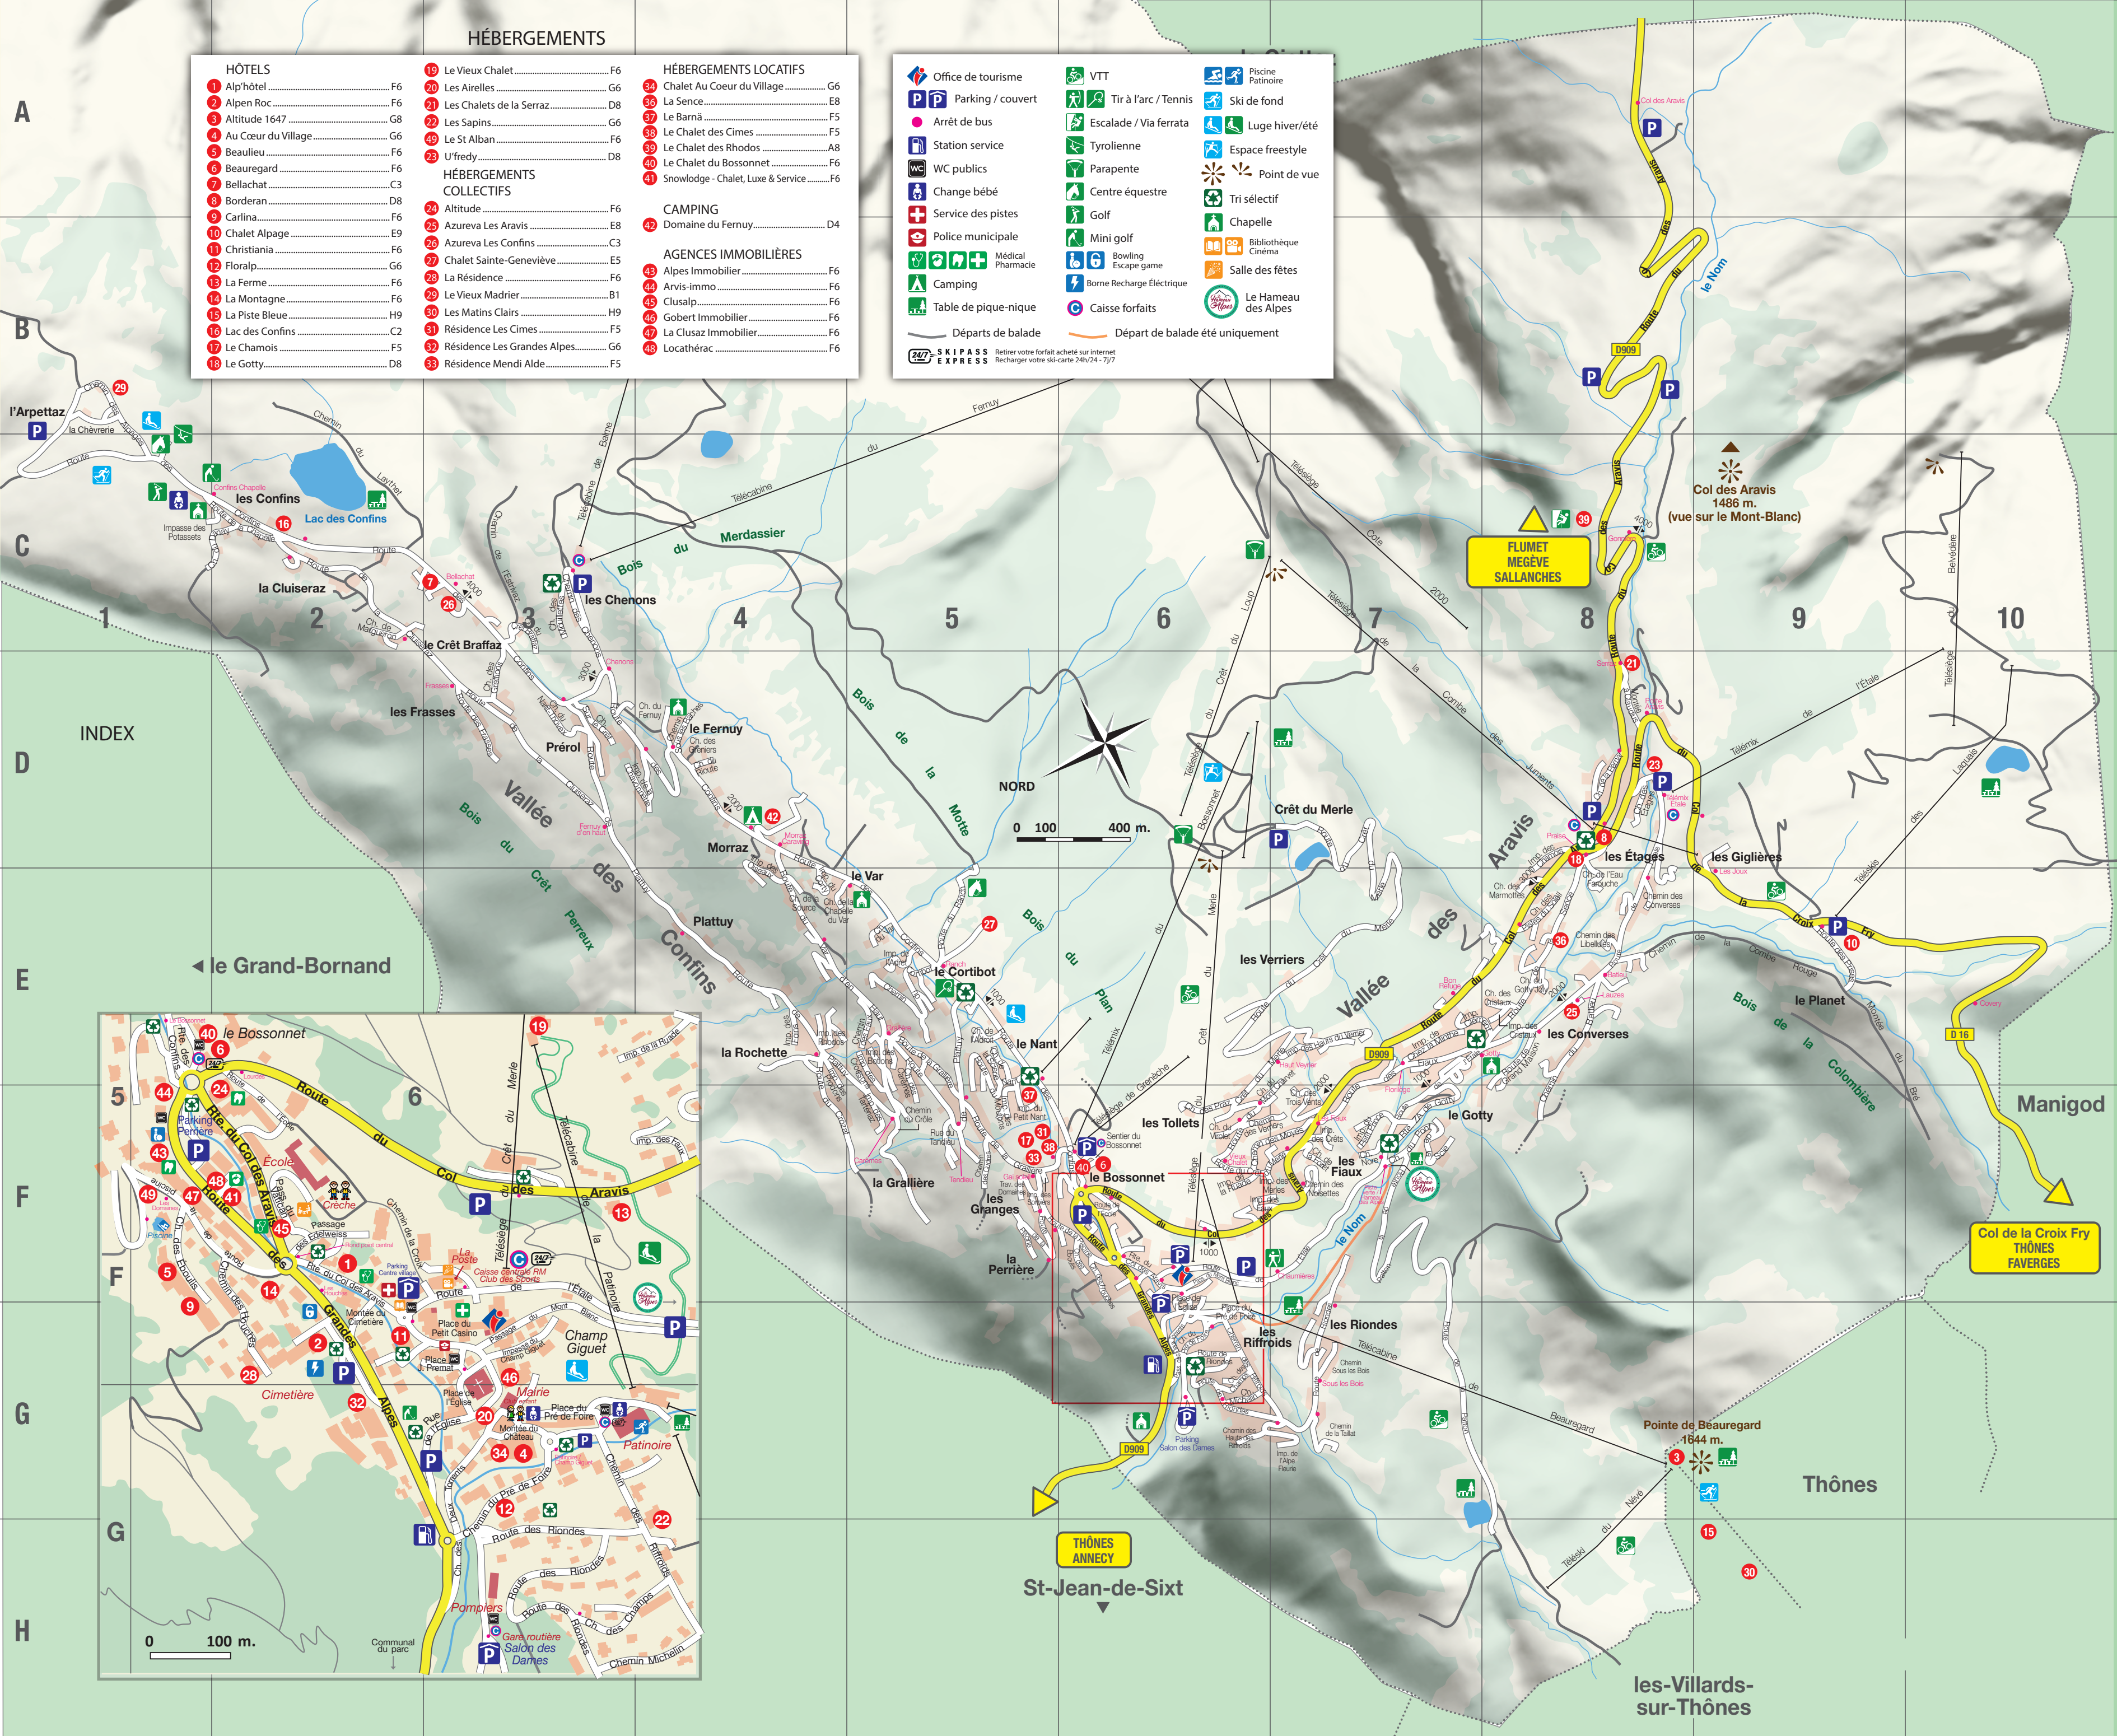

HÉBERGEMENTS

HÔTELS

- 1 Alp'hôtel.....F6
- 2 Alpen Roc.....F6
- 3 Altitude 1647.....G8
- 4 Au Cœur du Village.....G6
- 5 Beaulieu.....F6
- 6 Beauregard.....F6
- 7 Bellachat.....C3
- 8 Borderan.....D8
- 9 Carlina.....F6
- 10 Chalet Alpage.....E9
- 11 Christiania.....F6
- 12 Floralp.....G6
- 13 La Ferme.....F6
- 14 La Montagne.....F6
- 15 La Piste Bleue.....H9
- 16 Lac des Confins.....C2
- 17 Le Chamois.....F5
- 18 Le Gotty.....D8

HÉBERGEMENTS COLLECTIFS

- 19 Le Vieux Chalet.....F6
- 20 Les Airelles.....G6
- 21 Les Chalets de la Serraz.....D8
- 22 Les Sapins.....G6
- 23 U'fredy.....D8
- 24 Altitude.....F6
- 25 Azureva Les Aravis.....E8
- 26 Azureva Les Confins.....C3
- 27 Chalet Sainte-Geneviève.....E5
- 28 La Résidence.....F6
- 29 Le Vieux Madrier.....B1
- 30 Les Matins Clairs.....H9
- 31 Résidence Les Cimes.....F5
- 32 Résidence Les Grandes Alpes.....G6
- 33 Résidence Mendi Alde.....F5

SKIPASS EXPRESS Retirer votre forfait acheté sur Internet Recharger votre ski-carte 24h/24 - 7/7

INDEX

Col de la Croix Fry
THÔNES
FAVERGES

Pointe de Beauregard
1644 m.

Thônes

THÔNES
ANNECY

St-Jean-de-Sixt

les-Villards-
sur-Thônes

Manigod

le Grand-Bornand

Col des Aravis
1486 m.
(vue sur le Mont-Blanc)

FLUMET
MEGEVE
SALLANCHES