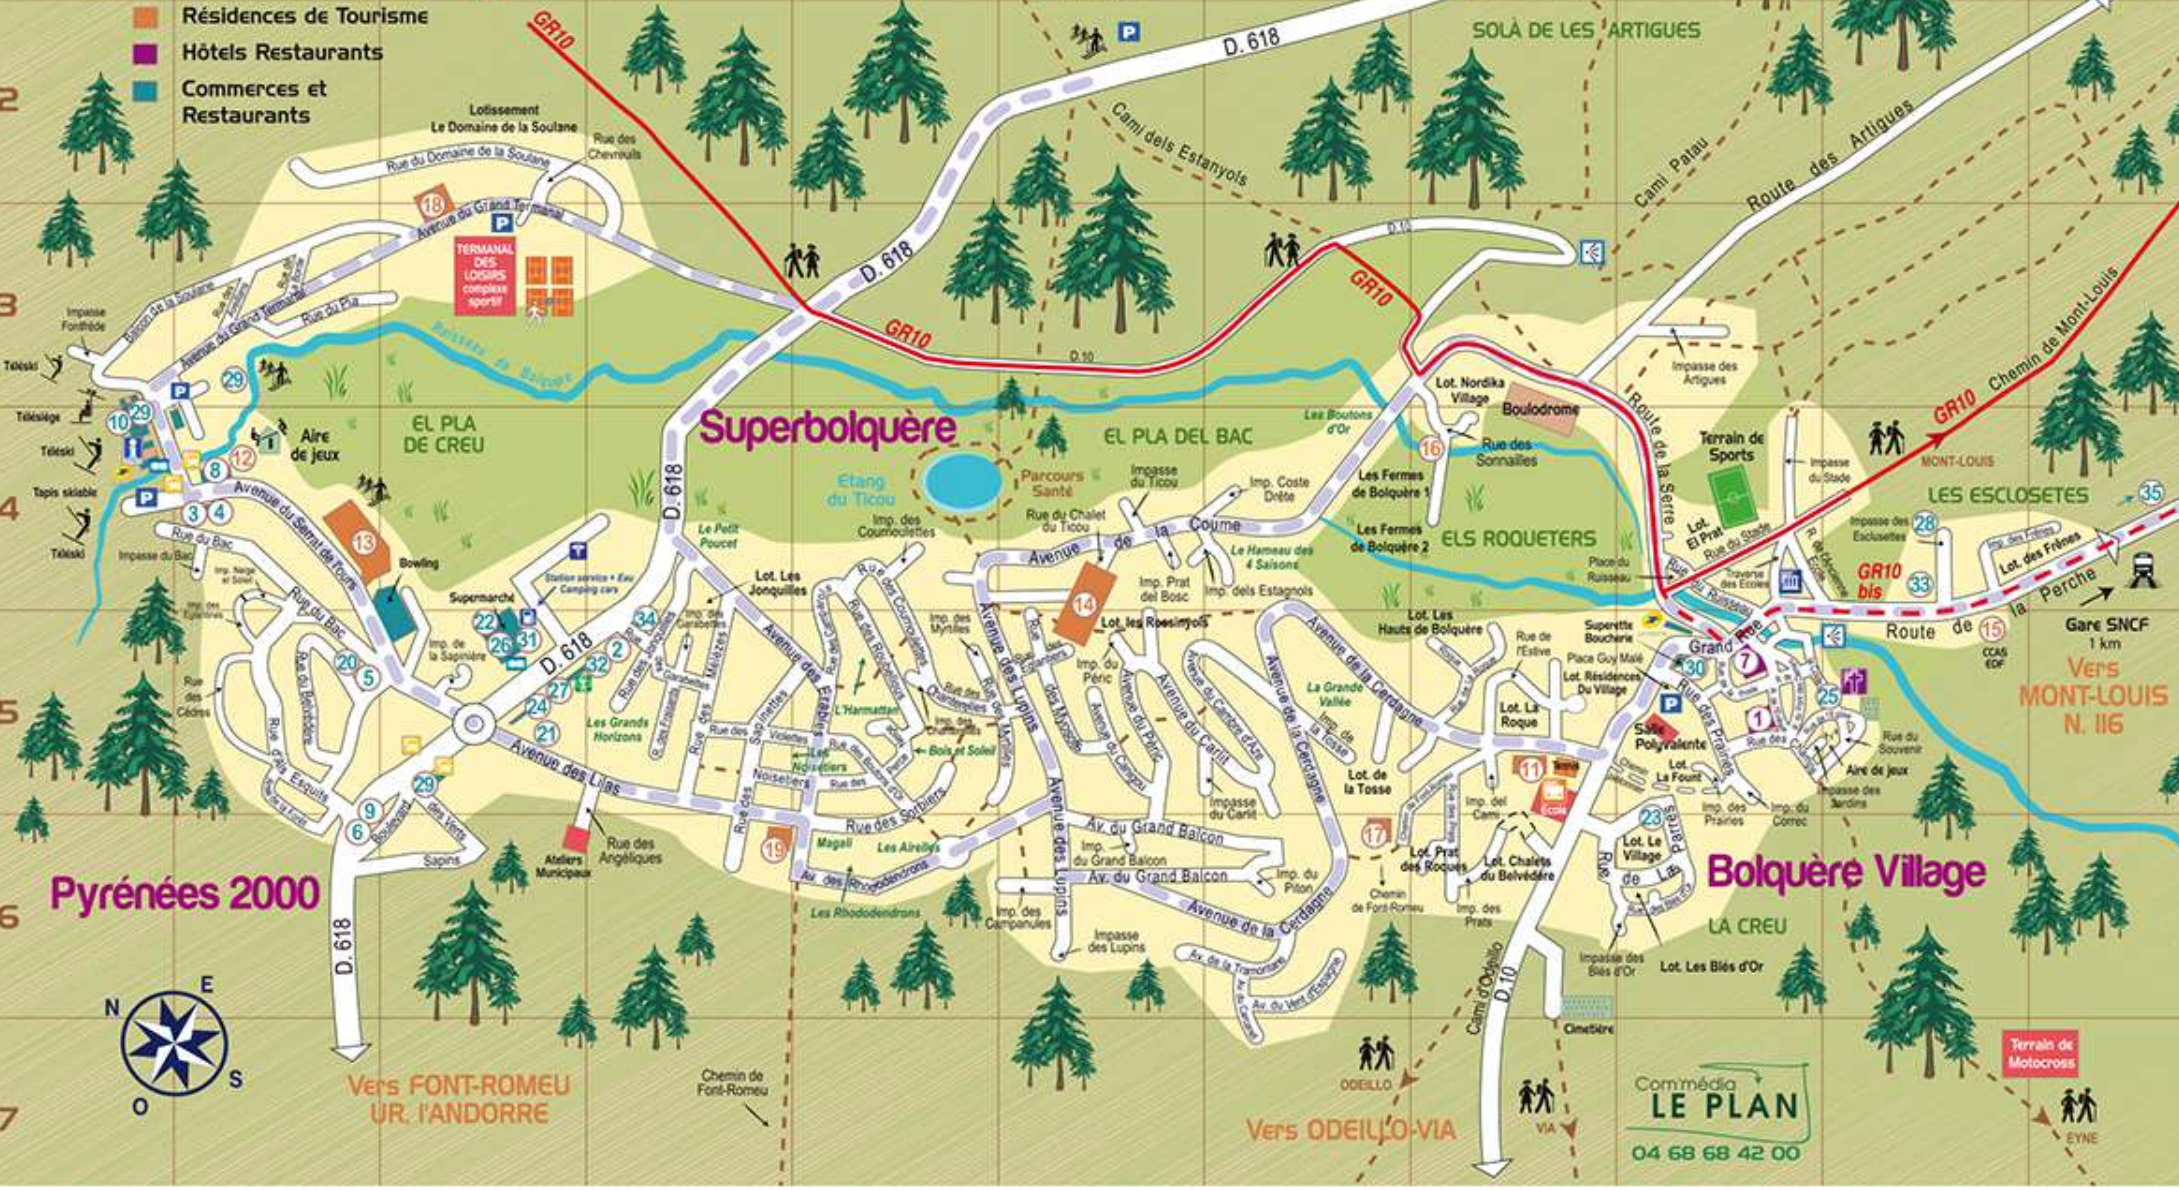

A B C D E F G H I J K

1
2
3
4
5
6
7

-  Ecole
-  Mairie
-  Office de Tourisme
-  Distributeur de billets
-  Circuit de la navette hiver
-  Résidences de Tourisme
-  Hôtels Restaurants
-  Commerces et Restaurants
-  Eglise
-  Parking
-  Arrêt de Bus
-  Centre Médical
-  Pharmacie
-  Point de vue
-  Chemins pédestres et raquettes

Pyrénées 2000

Vers FONT-ROMEU UR. I'ANDORRE

Vers ODEILLO-VIA

Commedia
LE PLAN
04 68 68 42 00

Terrain de Motocross
EYNE

Gare SNCF
1 km
Vers MONT-LOUIS N. IIG