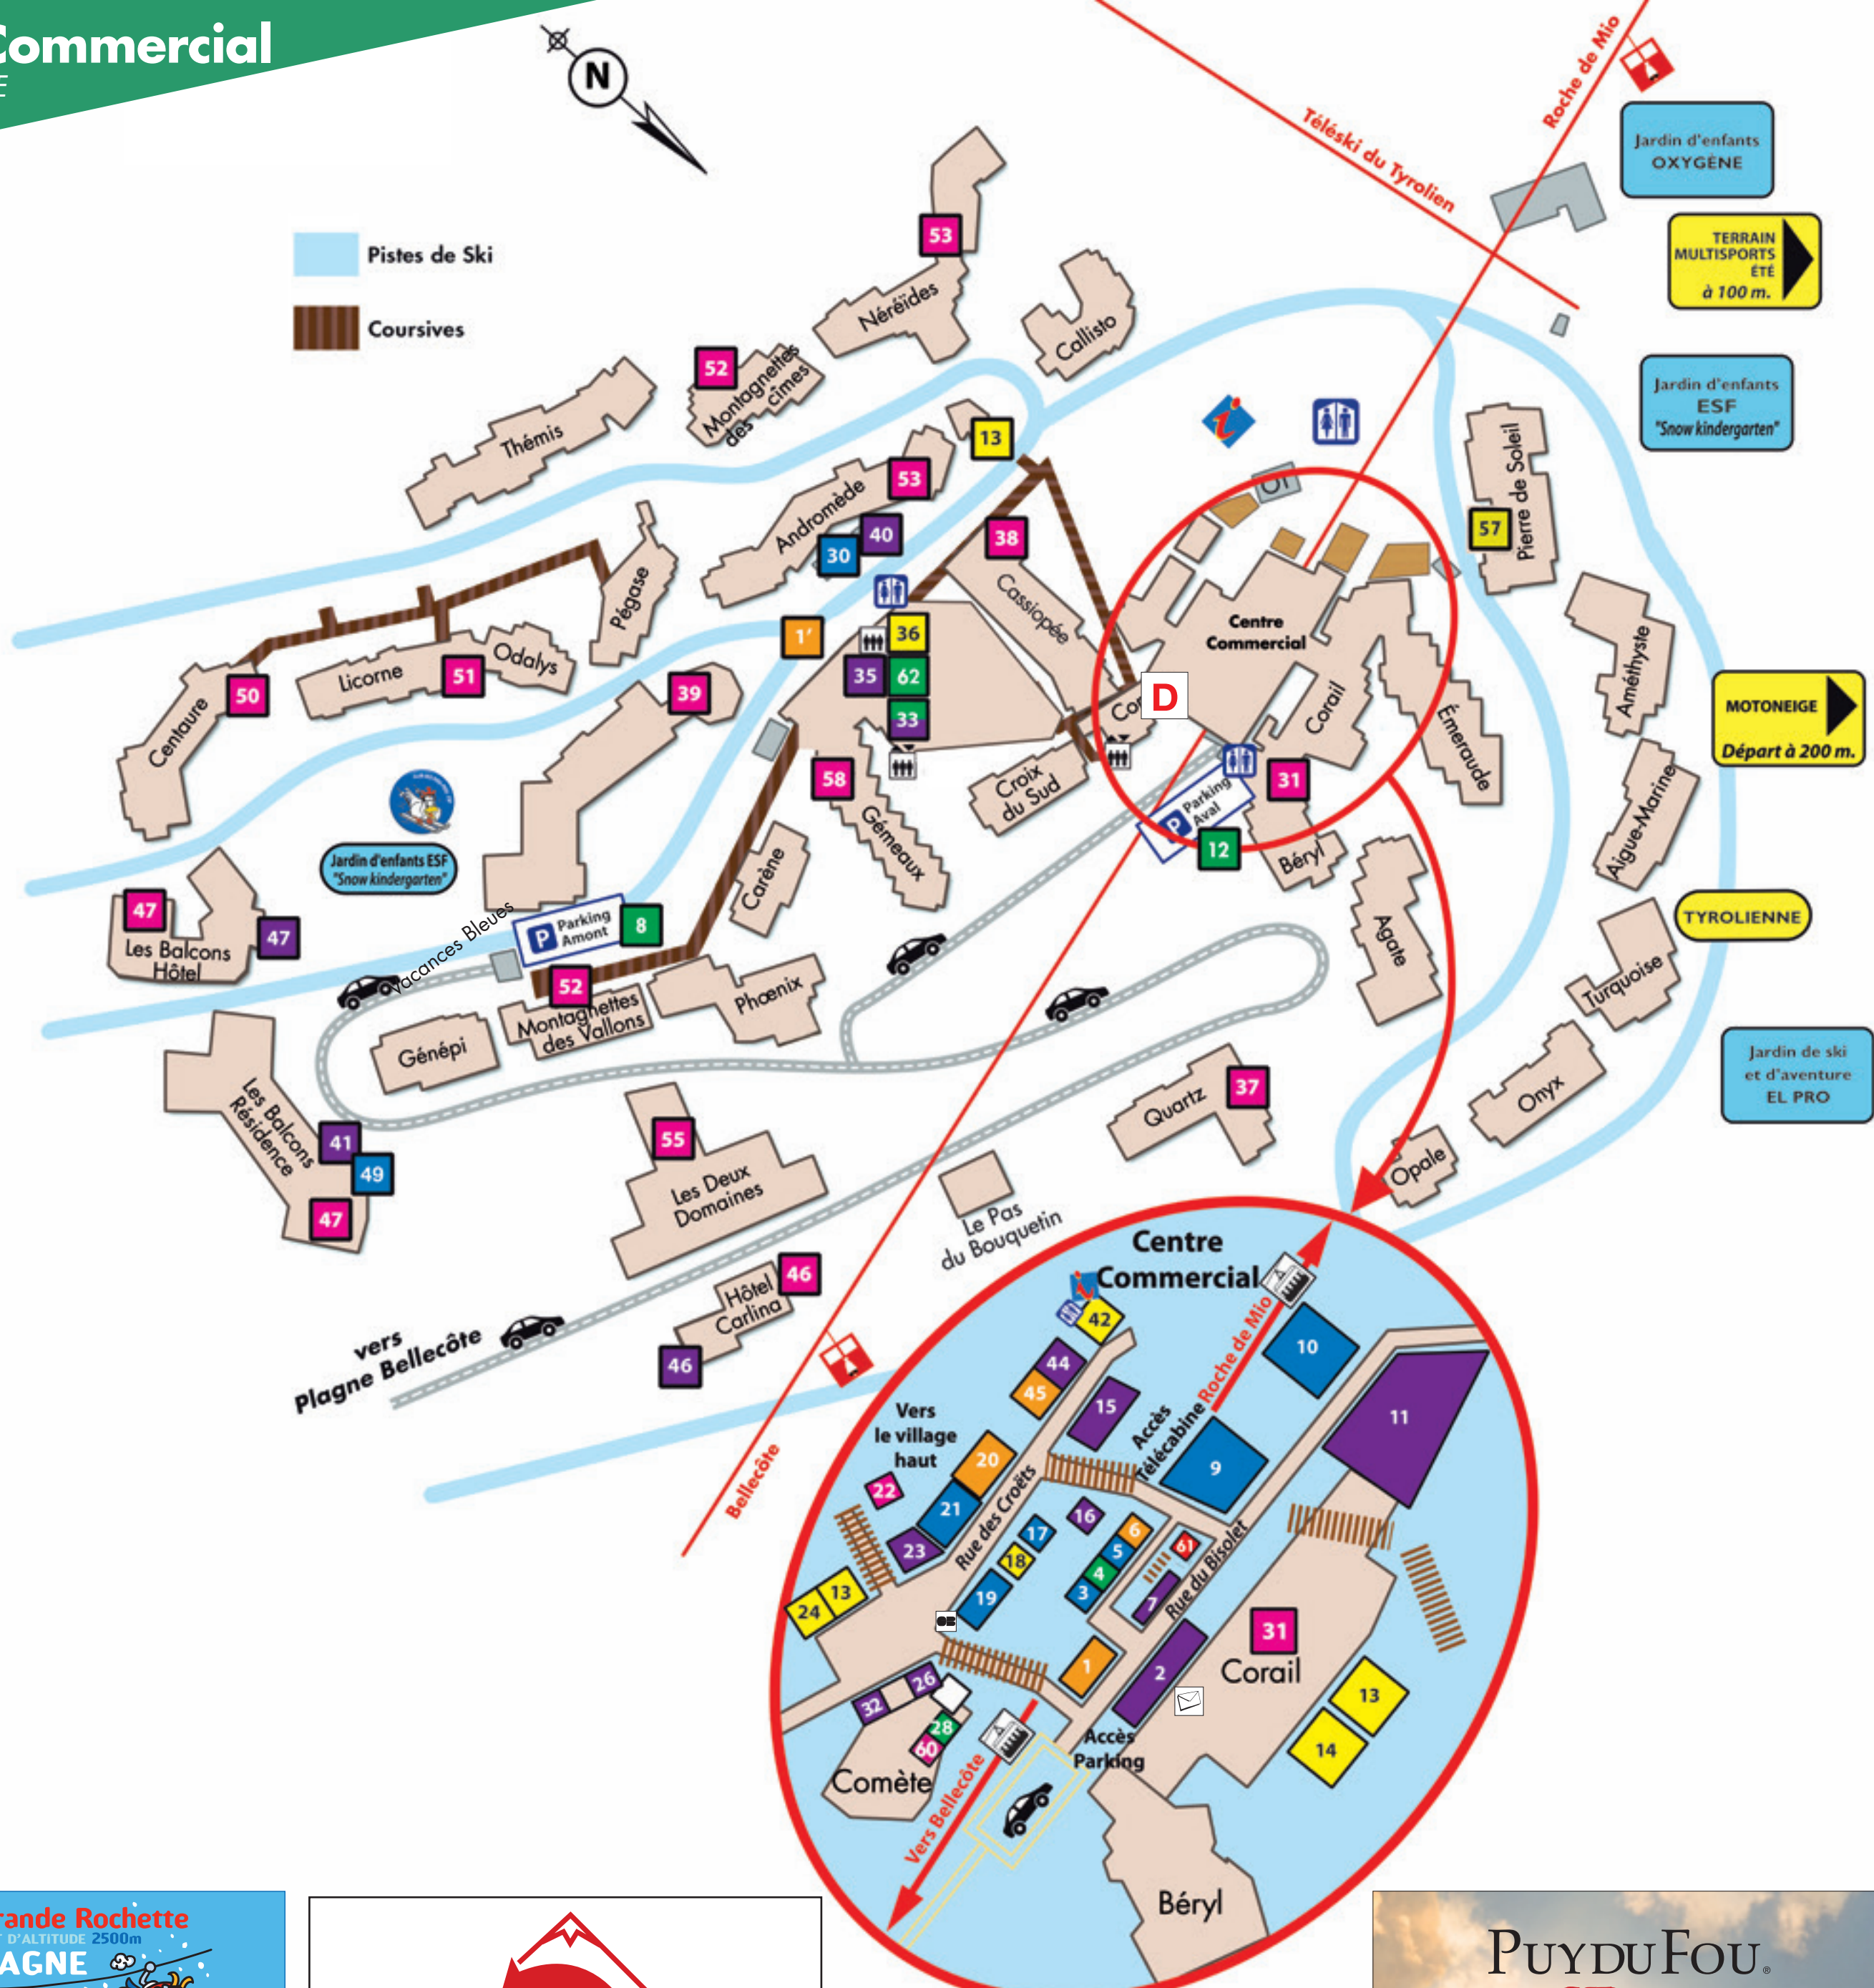

Centre Commercial

SHOPPING CENTRE

ESF Belle Plagne

Tél. 04 79 09 06 68
e-mail : info@esf-belleplagne.com
www.esf-belleplagne.com

Les Balcons VILLAGE

Week-end (2 nuits)
À PARTIR DE
162 € / pers.

Réservez votre séjour
Hôtel Les Balcons Village*** - Belle Plagne
+33 (0)3 84 86 15 51 - reservation@les-balcons.com
www.les-balcons.com

BELLE PLAGNE SPORTS

Les magasins Belle Plagne Sports, professionnels de la location de skis, snowboards et skis de randonnée vous accueillent tous les jours de 8h30 à 19h00.

Découvrez également notre sélection de textiles techniques, casques et accessoires.

Afin de vous assurer un confort maximal, nous mettons à votre disposition un atelier bootfitting avec déformation de coques et semelles conformables.

www.belle-plagne-sports.com

Chalet de la Grande Rochette
BAR-RESTAURANT D'ALTIUDE 2500m
LA PLAGNE

Tous nos plats sont cuisinés sur place
All our dishes are prepared on site

04 79 09 09 08
www.chaletdelagranderochette.com

Accès à ski ou piétons
par le FUNIPLAGNE depuis Plagne Centre

ESCAPE ROOMS

Évadez-vous

ESCAPE GAME

PLAGNE BELLECÔTE : du lundi au samedi de 10h à 22h

Informations et Réservations sur :
www.escape2rooms.fr

PUYDUFOU

Après la Plagne, votre aventure continue sur
PUYDUFOU.COM