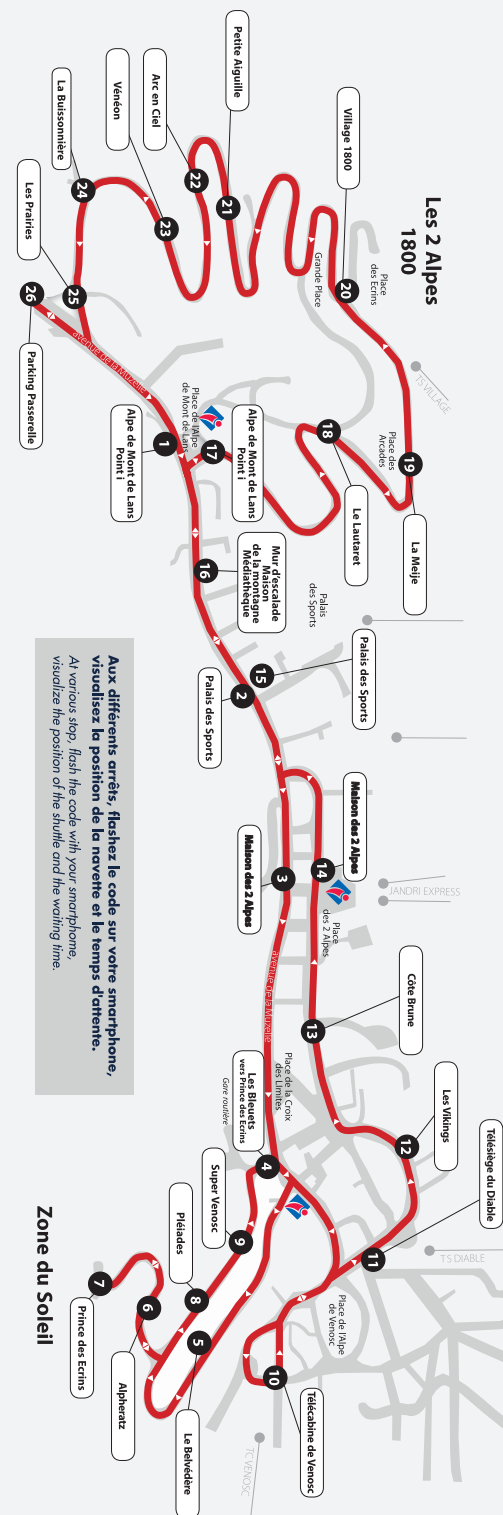

IMMEUBLES / BUILDINGS

Cabourg B		Q5
Cabri		R5
Cairn		H4
Carlines		H3
Chalets d'Or		F4-5
Chalets du Soleil		R7
Chalmette		T5
Champagne		O5
Champamé		J4
Cimes		H4
Clair Soleil		Q6
Coolidge		P5
Cote Brune 1-2-3-4-5		P5
Crocus		H4
Croisette		M4
Diable		S7
Diamant		M5
Ecrins		P5-6
Ecureuil		R7
Eperons 1-2-3		L4
Equinoxe		J5
Espaces		T5
Etendard		M5
Fartail		T6
Ferme		T5
Fioc (Hlm)		F5
Gandolière		Q6
Gelinottes 1-2		S7
Gémeaux		T5
Gioberney		L4
Grand Passage		N5
Grande Chaume		I5
Grange		T5
Grenadines		S6
Hameau de La Meije		F-G-H2
Hameau des Écrins		F-G1
Hameau du Galibier		F-G2
Hameau du Lautaret		H2
Jandri 1-2-3-4		K4
Janremon		ST-4
Jardin Alpin		D4
Kandahar		J5
Lantillons		H4
Lauranoure		N-O5
Lauvitel		S5
Lou Veno		O5

IMMEUBLES / BUILDINGS

Majestic		F4
Mas de Pregentil		O5-6
Meijotel		N-O4-5
Mercandière		I4-5
Midi		S-77
Montana 1-2		G4
Motel le Skieur		I5
Myosotis		Q-R5
Névada		S5
Nigritelles		D4
Olympe		H-14
Pelvoux		S6
Plébeius		D4
Pleiades		R7
Plein Sud 1-2		O4-5
Pluton		P6
Prairies (Hlm)		F5
Refuge du Diable		R5
Résidence		P5-6
Rochail		R6
Roche Mantel		O5
Royal		R5
Saint-Christophe		J4
Sainte-Luce		T7
Sappy		I4

IMMEUBLES / BUILDINGS

Scrischss		L4
Sénéou		L5
Séquoias		U5-6
Séracs		P-Q6
Signal		P-Q6
Soldanelle		J4
Soleil		R7
Soleil Alp		N5
Soreiller		I-J2
Stellalpe		M4
Sud		R6
Super-Venosc		Q6
Sylvana		R6
Thabor		D4
Tyrol		O5
Vallée blanche		M4
Vallons		S7
Vénéon		E4
Venosc		S6
Vernettes		E-F3-4
Viking		R5
Violettes		R5
Waala		J5

les 2 alpes 3600

Aux différents arrêts, flashez le code sur votre smartphone, visualisez la position de la navette et le temps d'attente. At various stops, flash the code with your smartphone, visualize the position of the shuttle and the waiting time.

NAVETTES STATION «GRATUITES» / FREE SHUTTLE
Horaires et fréquences disponibles à l'Office de Tourisme / Timetable available at the O.T.