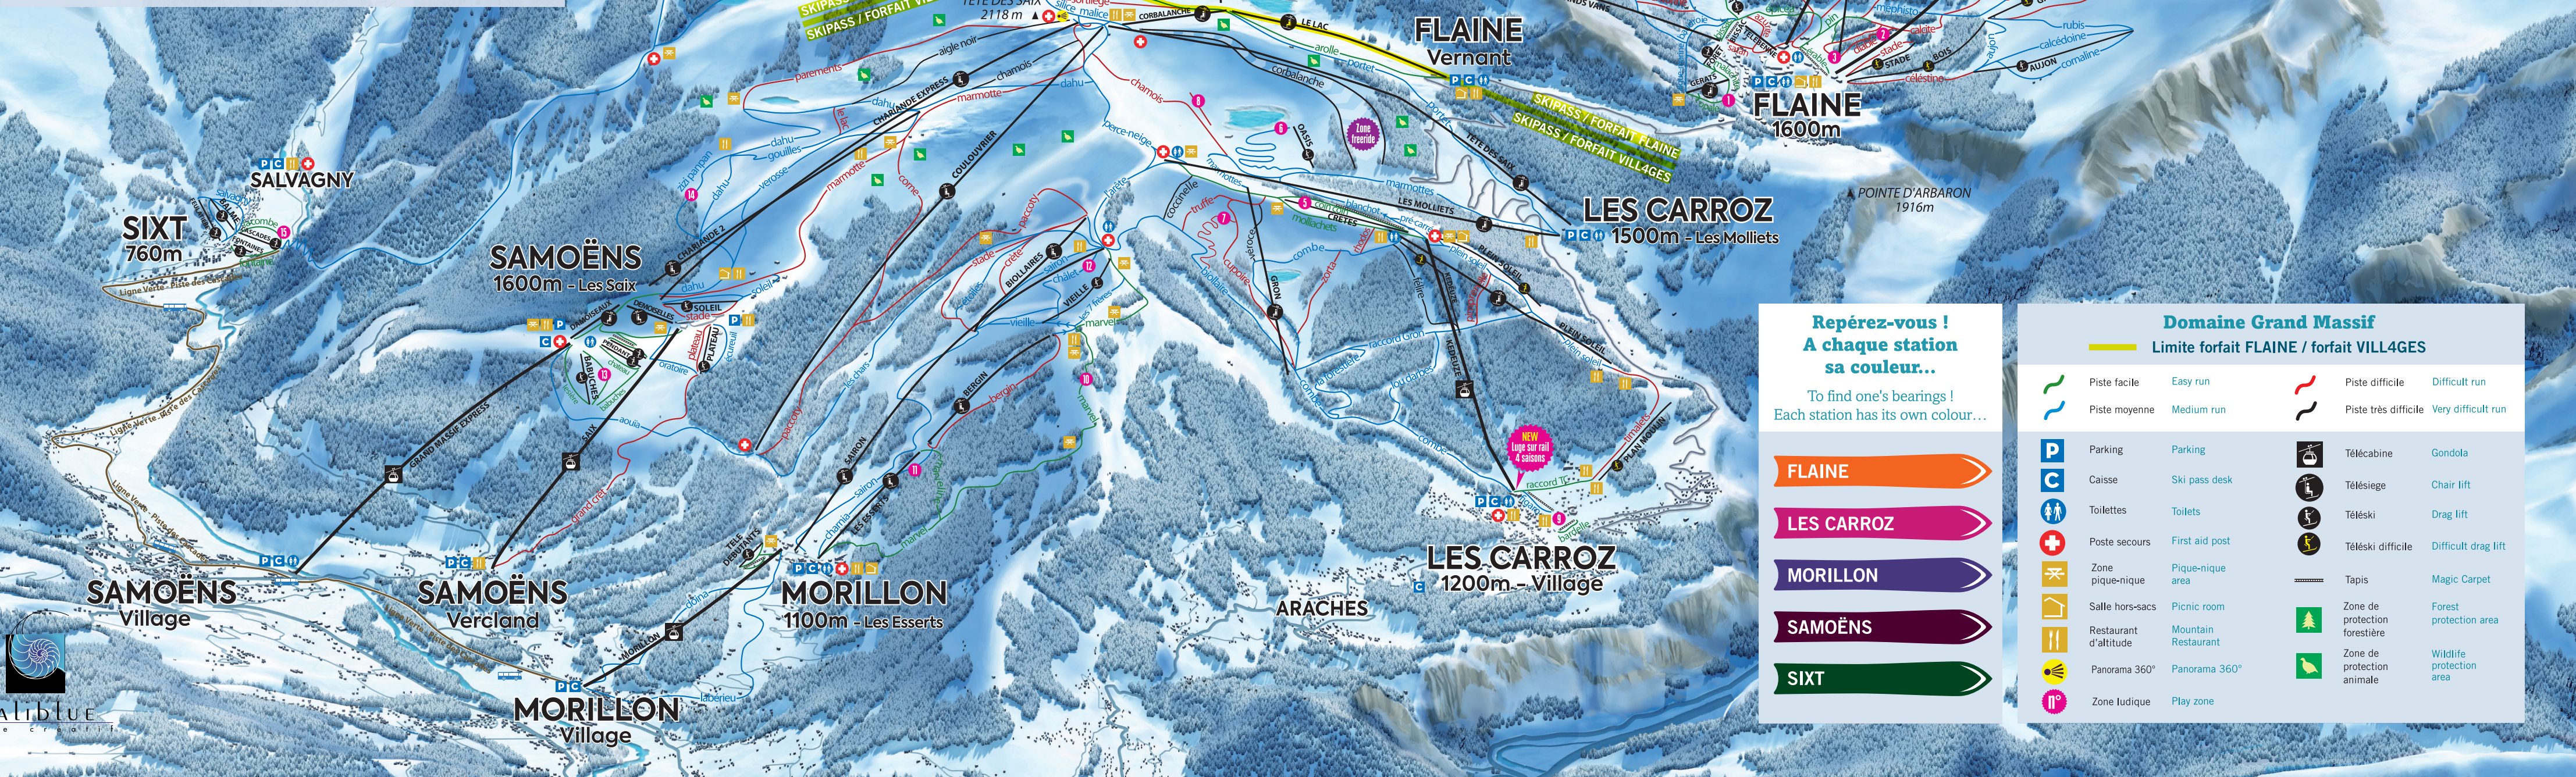

Des zones ludiques pour tous ! Fun zones for all !

- Flaine**
- 1 Ze Balaken sur la piste verte Opale
 - 2 Ze Forest sur la piste rouge Diabte
 - 3 Urban'z sur le front de neige
 - 4 Ze Cross sur la piste bleue Méphisto
- Les Carroz**
- 6 Woops sur la piste verte Coin Coin
 - 7 Cool Zone de l'Oasis à gauche du téléski de l'Oasis
 - 8 Boardcross sur la piste rouge Cupoire
 - 9 Speed Experience Zone dans la Combe de l'Airon
 - 10 Espace luge sur Bardelle
- Morillon**
- 1 Ze Marvel Safari sur la piste verte Marvel
 - 2 Ze KidzPark sur la piste bleue Charnia
 - 3 Ze FunkyPark sur la piste bleue Châlet
- Samoëns**
- 4 Ze SeptiSnake sur le secteur débutant
 - 5 La Forêt Myztérieuze de ZiziPanpan sur la piste bleue
- Sixt**
- 6 Ze Zhinzho sur le secteur débutant

**Repérez-vous !
A chaque station sa couleur...**

To find one's bearings !
Each station has its own colour...

- FLAINE**
- LES CARROZ**
- MORILLON**
- SAMOËNS**
- SIXT**

Domaine Grand Massif					
— Limite forfait FLAINE / forfait VILLAGES					
	Piste facile	Easy run		Piste difficile	Difficult run
	Piste moyenne	Medium run		Piste très difficile	Very difficult run
	Parking	Parking		Télécabine	Gondola
	Caisse	Ski pass desk		Télesiège	Chair lift
	Toilettes	Toilets		Téléski	Drag lift
	Poste secours	First aid post		Téléski difficile	Difficult drag lift
	Zone pique-nique	Pique-nique area		Tapis	Magic Carpet
	Salle hors-sacs	Picnic room		Zone de protection forestière	Forest protection area
	Restaurant d'altitude	Mountain Restaurant		Zone de protection animale	Wildlife protection area
	Panorama 360°	Panorama 360°		Zone ludique	Play zone